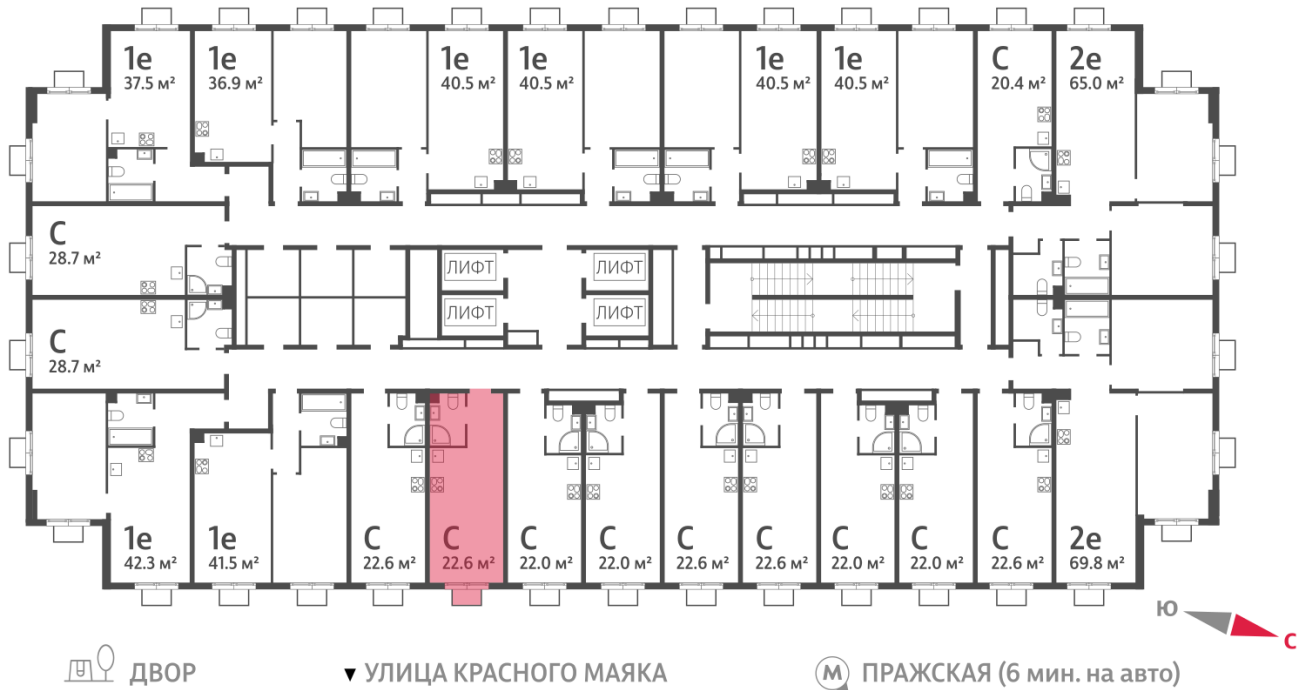

Жилой комплекс «ПАРКСАЙД», Очередь 1

🌳 ВИД НА ЛЕС

Информация действительна на 26.12.2024

* Данное предложение не является публичной офертой