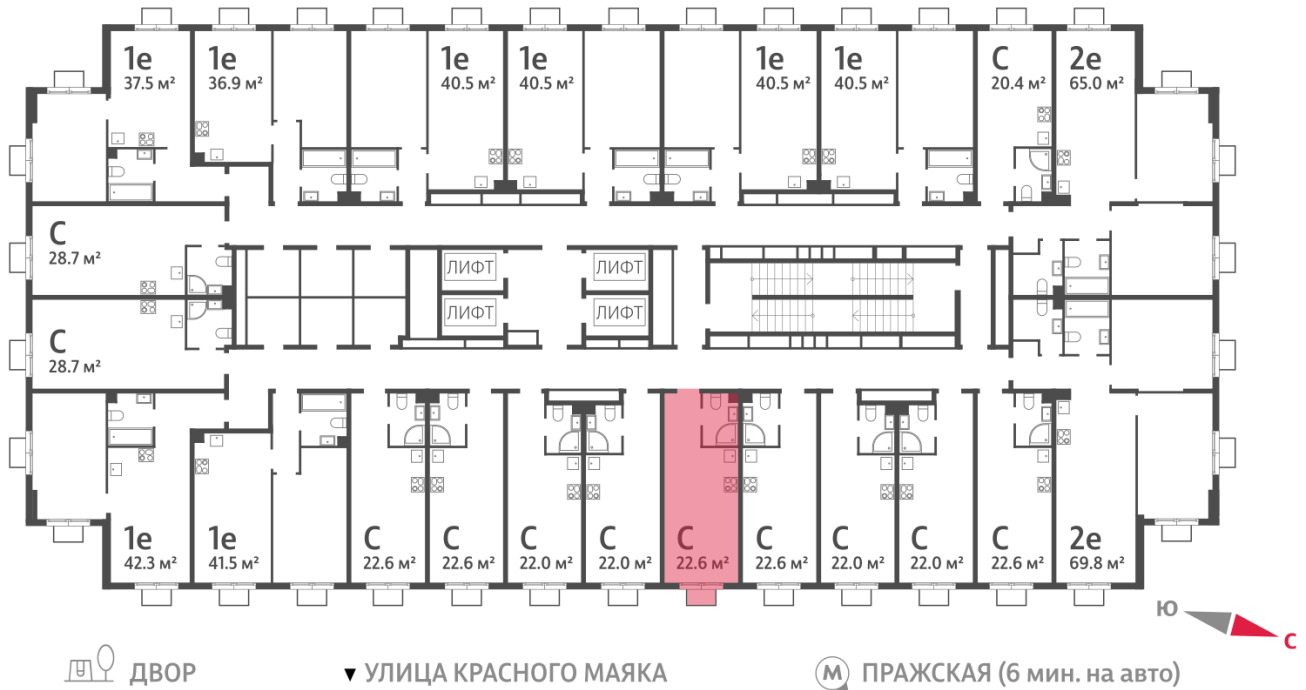

Жилой комплекс «ПАРКСАЙД», Очередь 1

🌳 ВИД НА ЛЕС

Информация действительна на 26.12.2024

* Данное предложение не является публичной офертой