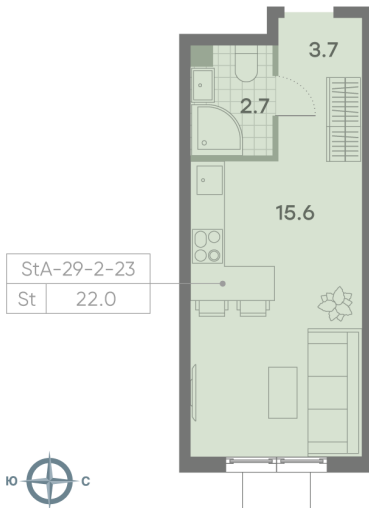

Жилой комплекс «ПАРКСАЙД»

Адрес Чертаново Центральное, ул.Красного Маяка, вл. 26

Очередь 1, этаж 12

Студия №1048

Общая площадь 22.0 м²

Тип планировки StA-29-2-23

Класс жилья Бизнес

Без отделки

7 835 212 руб.
Спецпредложение

9 054 298 руб.

базовая цена

[Ссылка на квартиру на сайте](#)

*Данное предложение не является публичной офертой. Информация актуальна на 17.11.2024