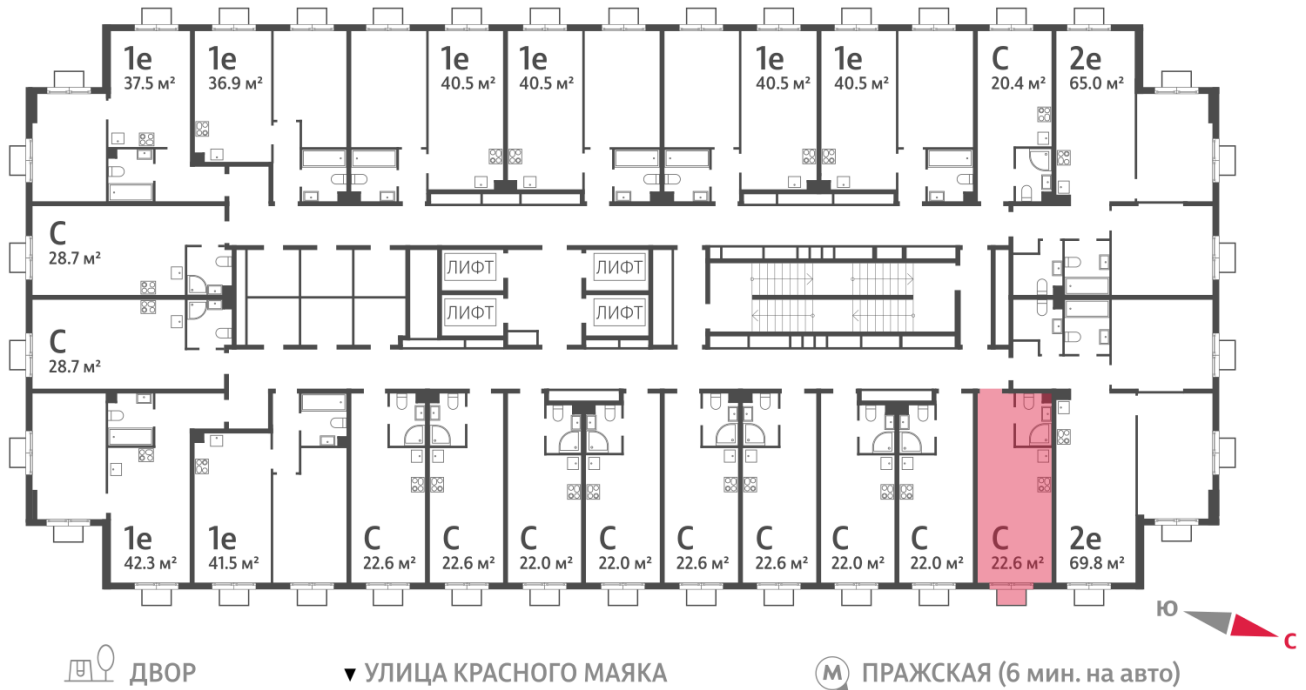

Жилой комплекс «ПАРКСАЙД», Очередь 1

🌳 ВИД НА ЛЕС

Информация действительна на 27.12.2024

* Данное предложение не является публичной офертой