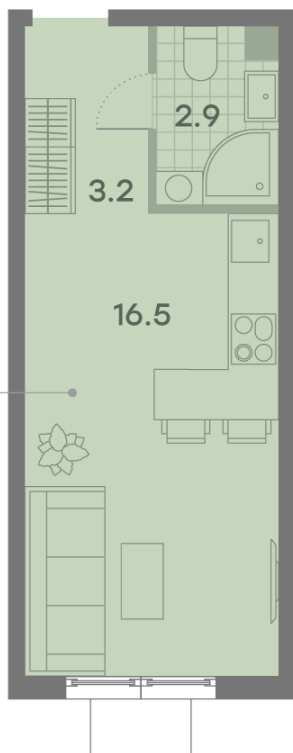

StA-28-2-23	
St	22.6