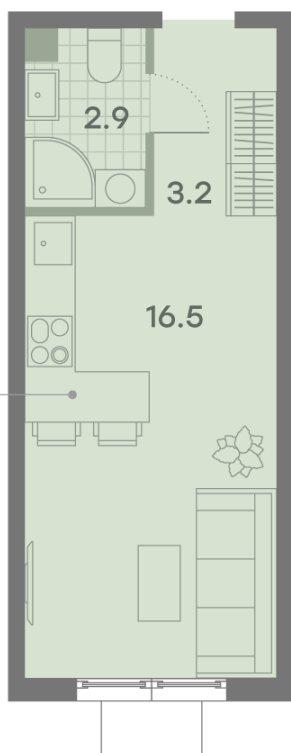

StA-35-2-23	
St	22.6