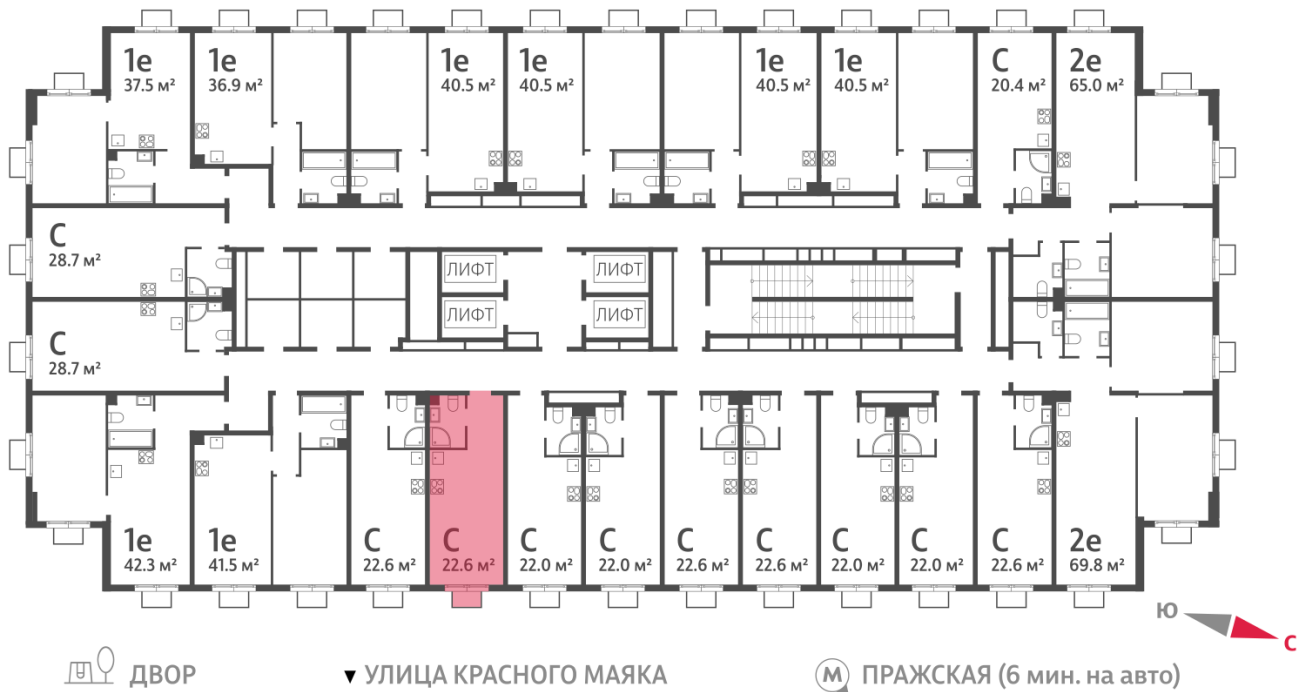

Жилой комплекс «ПАРКСАЙД», Очередь 1

🌳 ВИД НА ЛЕС

Информация действительна на 15.12.2024

* Данное предложение не является публичной офертой