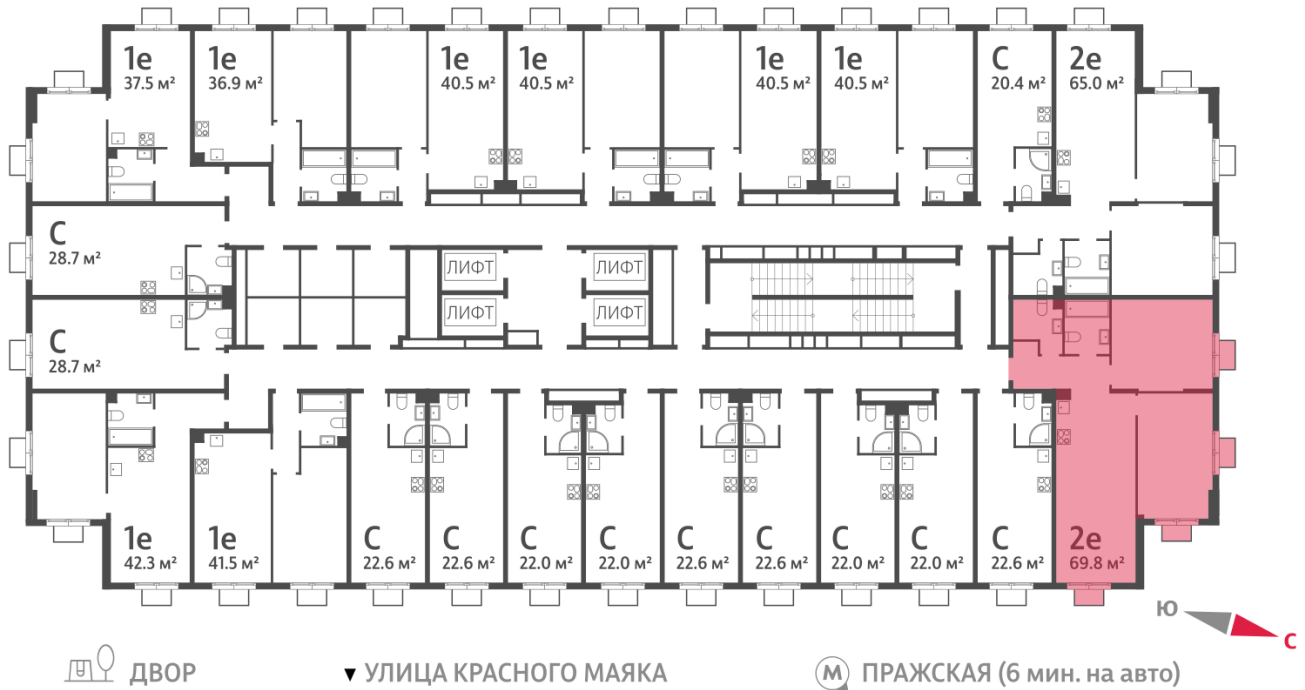

Жилой комплекс «ПАРКСАЙД», Очередь 1

🌳 ВИД НА ЛЕС

Информация действительна на 11.12.2024

* Данное предложение не является публичной офертой