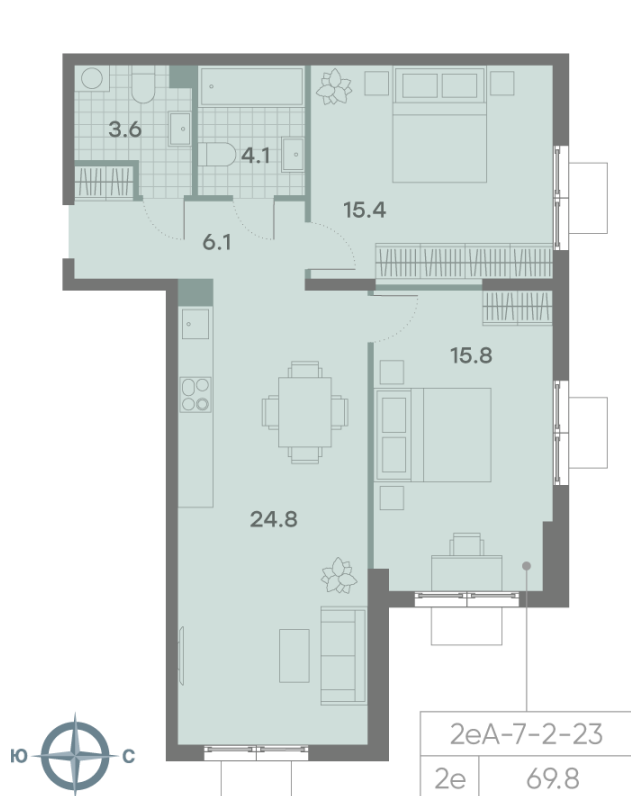

Жилой комплекс «ПАРКСАЙД», Очередь 1

Адрес: Чертаново Центральное район, ул.Красного Маяка, вл. 26

Станция метро: Пражская, Улица Академика Янгеля

2-комнатная евро квартира №1024

Спецпредложение:	22 113 477 руб	Подъезд:	2
Базовая цена:	25 565 646 руб	Этаж:	11
Количество комнат	2	Всего этажей	23
Общая площадь	69.8 м²	Тип планировки:	2еА-7-2-23
		Отделка:	без отделки

Европланировка