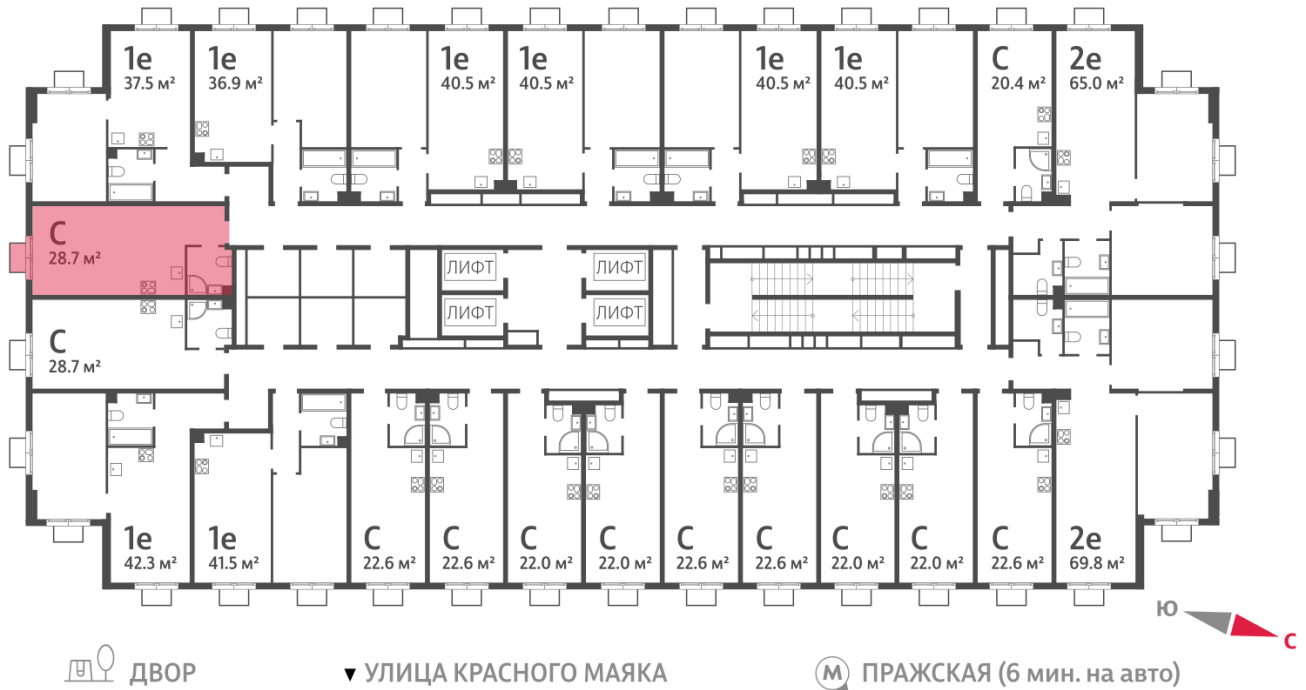

Жилой комплекс «ПАРКСАЙД», Очередь 1

🌳 ВИД НА ЛЕС

Информация действительна на 15.12.2024

* Данное предложение не является публичной офертой