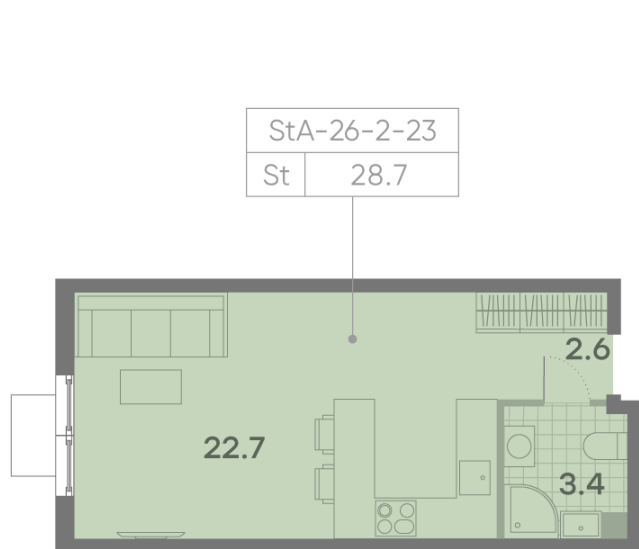

Жилой комплекс «ПАРКСАЙД», Очередь 1

Адрес: Чертаново Центральное район, ул.Красного Маяка, вл. 26

Станция метро: Пражская, Улица Академика Янгеля

Студия №1015

Спецпредложение:	8 771 035 руб	Подъезд:	2
Базовая цена:	11 916 641 руб	Этаж:	11
Количество комнат	1	Всего этажей	23
Общая площадь	28.7 м²	Тип планировки:	StA-26-2-23
		Отделка:	без отделки

Видовая