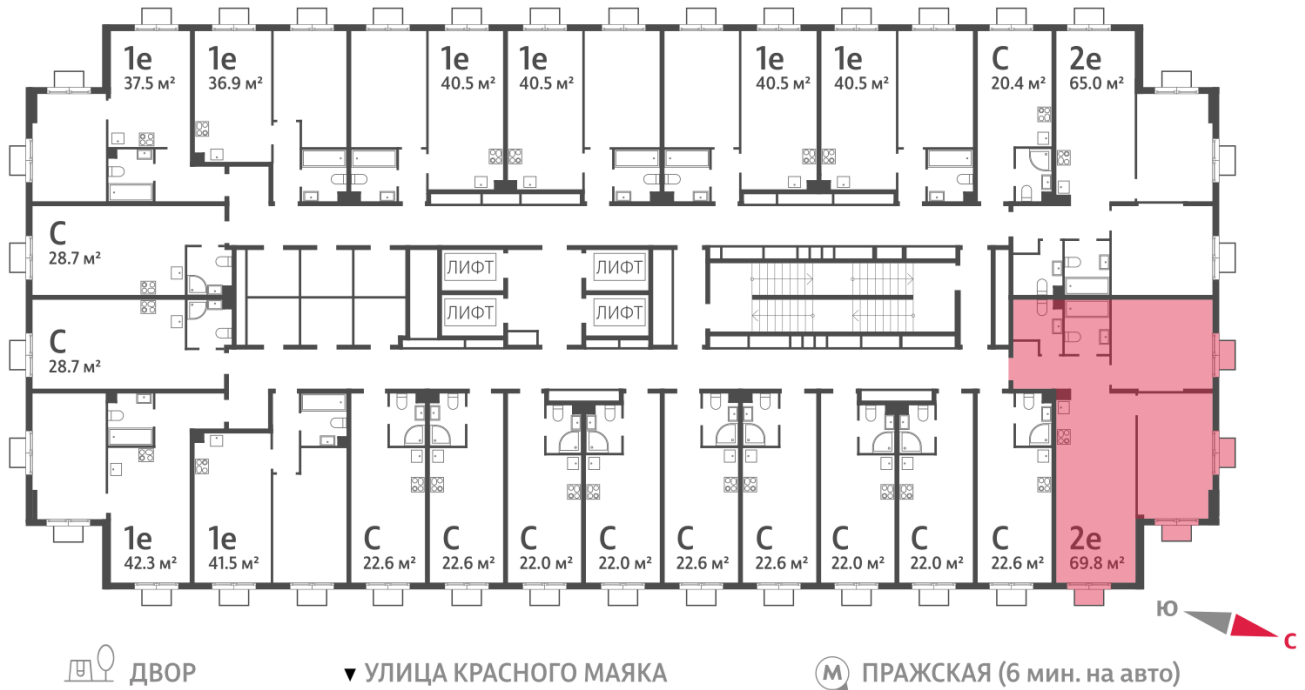

Жилой комплекс «ПАРКСАЙД», Очередь 1

🌳 ВИД НА ЛЕС

Информация действительна на 13.12.2024

* Данное предложение не является публичной офертой