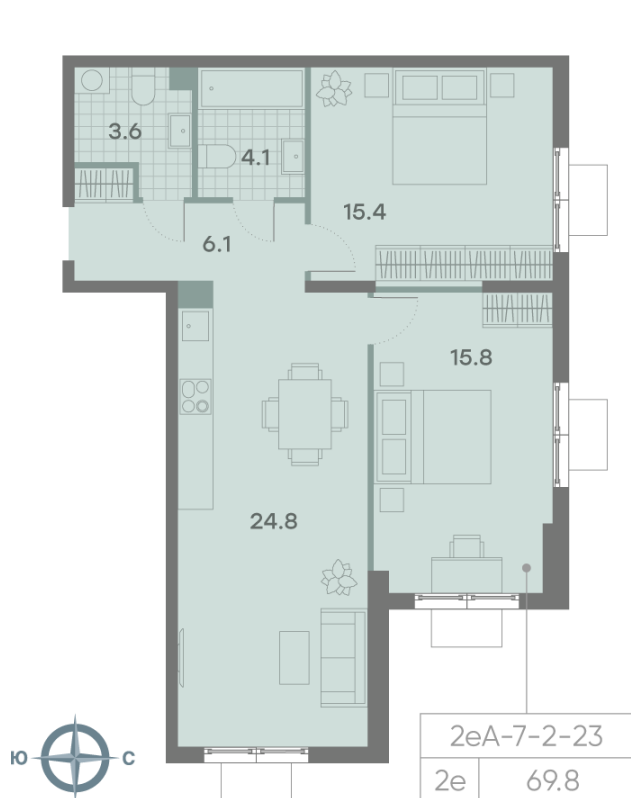

Жилой комплекс «ПАРКСАЙД», Очередь 1

Адрес: Чертаново Центральное район, ул.Красного Маяка, вл. 26

Станция метро: Пражская, Улица Академика Янгеля

2-комнатная евро квартира №870

Спецпредложение:	20 347 328 руб	Подъезд:	2
Базовая цена:	23 523 298 руб	Этаж:	4
Количество комнат	2	Всего этажей	23
Общая площадь	69.8 м²	Тип планировки:	2еА-7-2-23
		Отделка:	без отделки

Европланировка