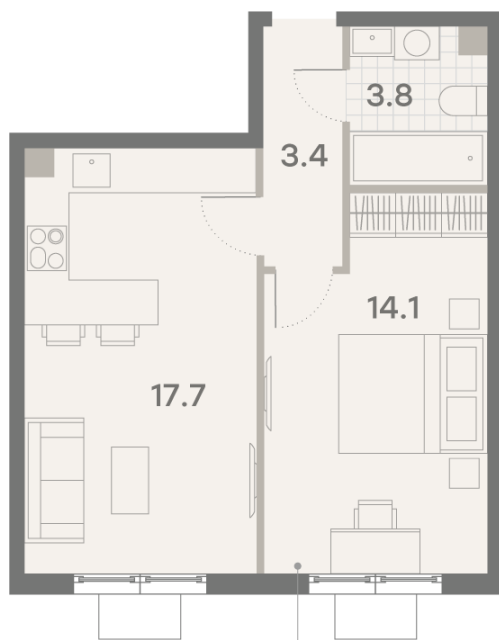

Жилой комплекс «ПАРКСАЙД», Очередь 1

Адрес: Чертаново Центральное район, ул.Красного Маяка, вл. 26

Станция метро: Пражская, Улица Академика Янгеля

1-комнатная евро квартира №814

Спецпредложение:	11 612 211 руб	Подъезд:	3
Базовая цена:	15 781 506 руб	Этаж:	23
Количество комнат	1	Всего этажей	23
Общая площадь	39.0 м²	Тип планировки:	1eD-6-14-23
		Отделка:	без отделки

Европланировка

1eD-6-14-23	
1e	39.0

Информация действительна на 12.12.2024

* Данное предложение не является публичной офертой