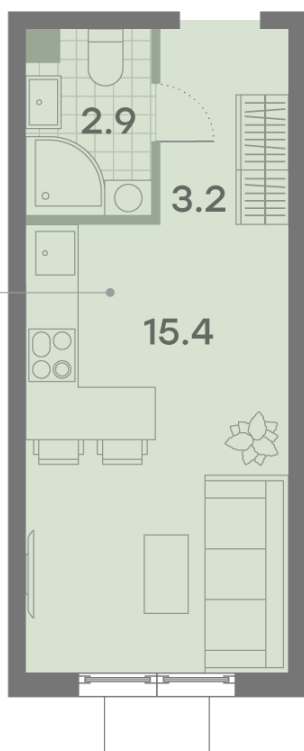

### Студия №810

<b>Спецпредложение:</b>	<b>7 548 048 руб</b>	Подъезд:	3
Базовая цена:	10 253 027 руб	Этаж:	23
Количество комнат	1	Всего этажей	23
Общая площадь	21.5 м <sup>2</sup>	Тип планировки:	StA-65-14-23
		Отделка:	без отделки

Вид на лес ↗

ул. Красного Маяка

StA-65-14-23
St 21.5