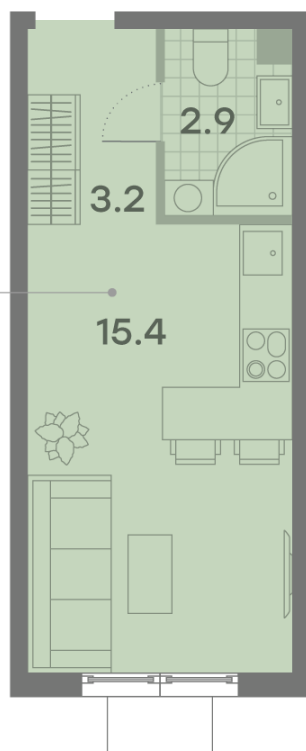

Жилой комплекс «ПАРКСАЙД», Очередь 1

Адрес: Чертаново Центральное район, ул.Красного Маяка, вл. 26

Станция метро: Пражская, Улица Академика Янгеля

Студия №807

Спецпредложение:	7 548 048 руб	Подъезд:	3
Базовая цена:	10 253 027 руб	Этаж:	23
Количество комнат	1	Всего этажей	23
Общая площадь	21.5 м ²	Тип планировки:	StA-62-14-23
		Отделка:	без отделки

Вид на лес ↗

StA-62-14-23
St 21.5

Жилой комплекс «ПАРКСАЙД», Очередь 1

🌳 ВИД НА ЛЕС

Информация действительна на 14.12.2024

* Данное предложение не является публичной офертой