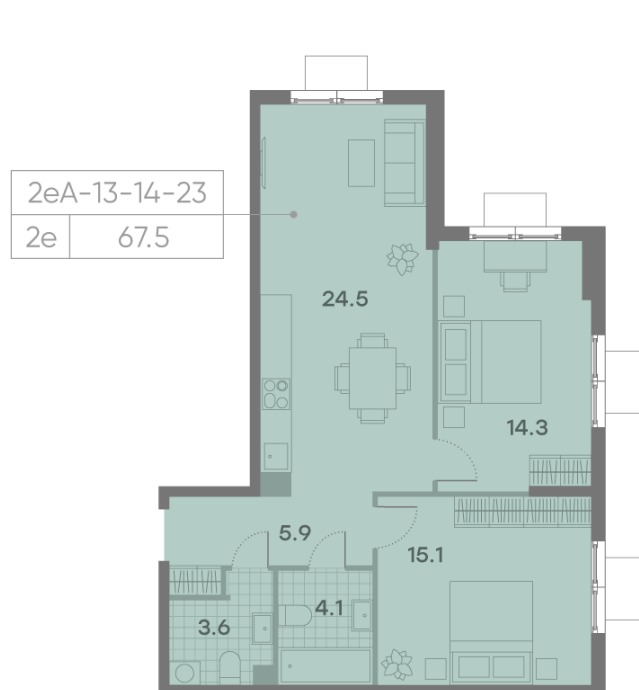

Жилой комплекс «ПАРКСАЙД», Очередь 1

Адрес: Чертаново Центральное район, ул.Красного Маяка, вл. 26

Станция метро: Пражская, Улица Академика Янгеля

2-комнатная евро квартира №805

Спецпредложение:	20 778 255 руб	Подъезд:	3
Базовая цена:	28 250 100 руб	Этаж:	23
Количество комнат	2	Всего этажей	23
Общая площадь	67.5 м²	Тип планировки:	2еА-13-14-23
		Отделка:	без отделки

Европланировка

Видовая

Вид на лес ↗