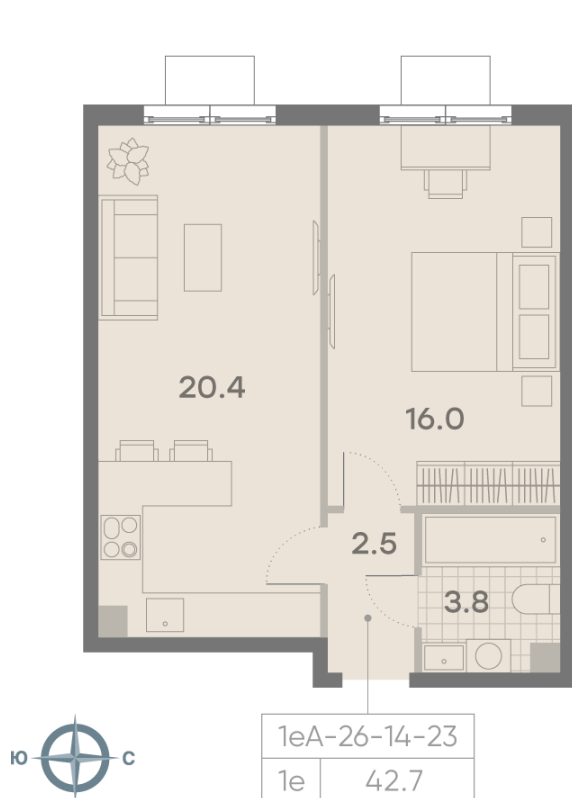

Жилой комплекс «ПАРКСАЙД», Очередь 1

Адрес: Чертаново Центральное район, ул.Красного Маяка, вл. 26

Станция метро: Пражская, Улица Академика Янгеля

1-комнатная евро квартира №802

Спецпредложение:	12 750 945 руб	Подъезд:	3
Базовая цена:	17 330 520 руб	Этаж:	23
Количество комнат	1	Всего этажей	23
Общая площадь	42.7 м²	Тип планировки:	1еА-26-14-23
		Отделка:	без отделки

Европланировка

Видовая