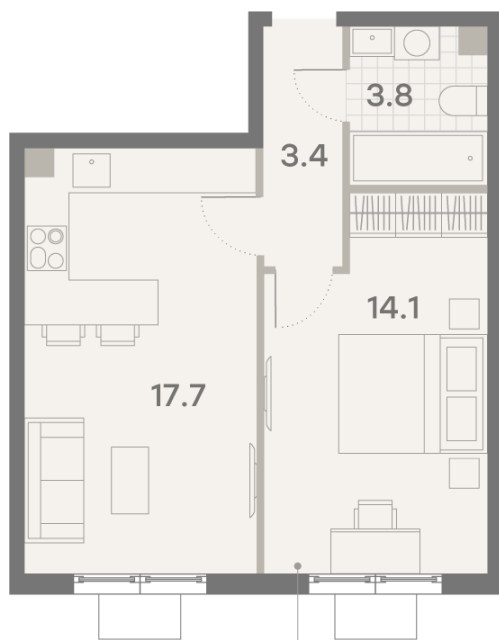

Жилой комплекс «ПАРКСАЙД», Очередь 1

Адрес: Чертаново Центральное район, ул.Красного Маяка, вл. 26

Станция метро: Пражская, Улица Академика Янгеля

1-комнатная евро квартира №794

Спецпредложение:	10 452 663 руб	Подъезд:	3
Базовая цена:	14 204 151 руб	Этаж:	22
Количество комнат	1	Всего этажей	23
Общая площадь	39.0 м²	Тип планировки:	1eD-6-14-23
		Отделка:	без отделки

Европланировка

Вид на лес ↗

1eD-6-14-23	
1e	39.0