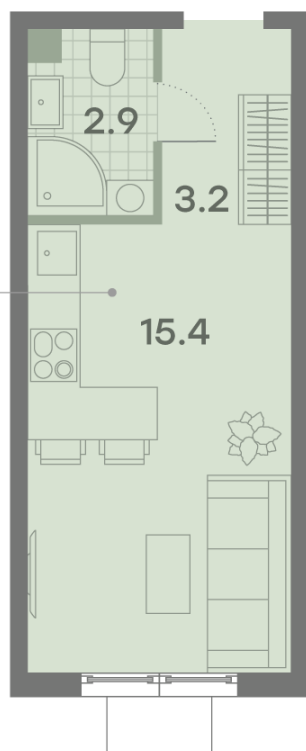

StA-63-14-23
St 21.5