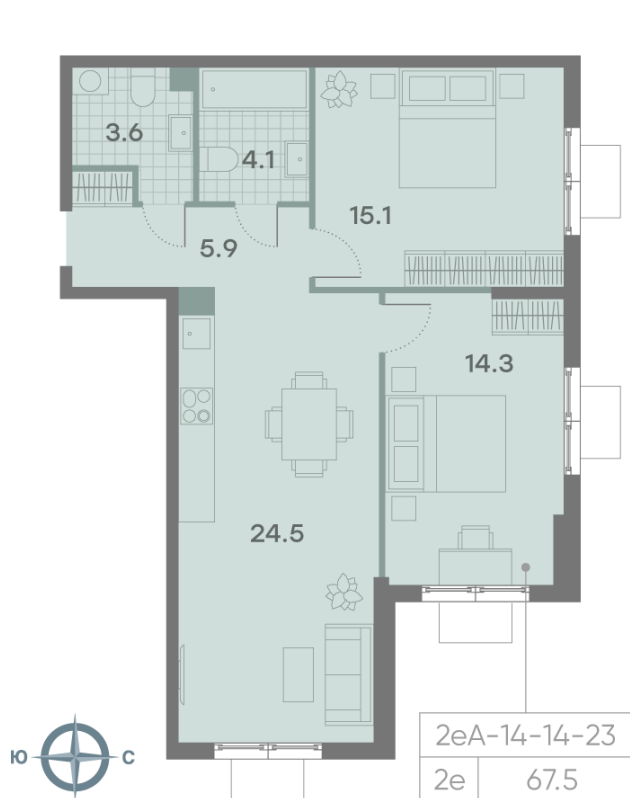

Жилой комплекс «ПАРКСАЙД», Очередь 1

Адрес: Чертаново Центральное район, ул.Красного Маяка, вл. 26

Станция метро: Пражская, Улица Академика Янгеля

2-комнатная евро квартира №786

Спецпредложение:	18 079 132 руб	Подъезд:	3
Базовая цена:	24 578 505 руб	Этаж:	22
Количество комнат	2	Всего этажей	23
Общая площадь	67.5 м²	Тип планировки:	2еА-14-14-23
		Отделка:	без отделки

Европланировка