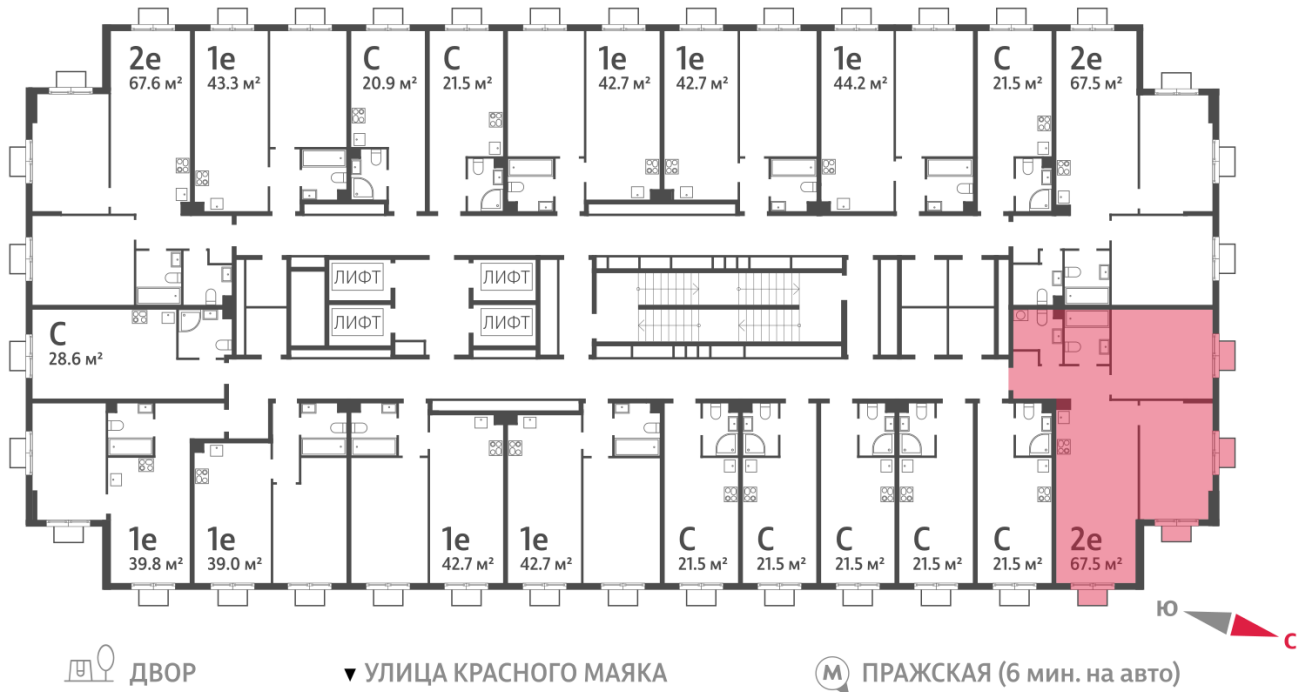

Жилой комплекс «ПАРКСАЙД», Очередь 1

🌳 ВИД НА ЛЕС

Информация действительна на 15.12.2024

* Данное предложение не является публичной офертой