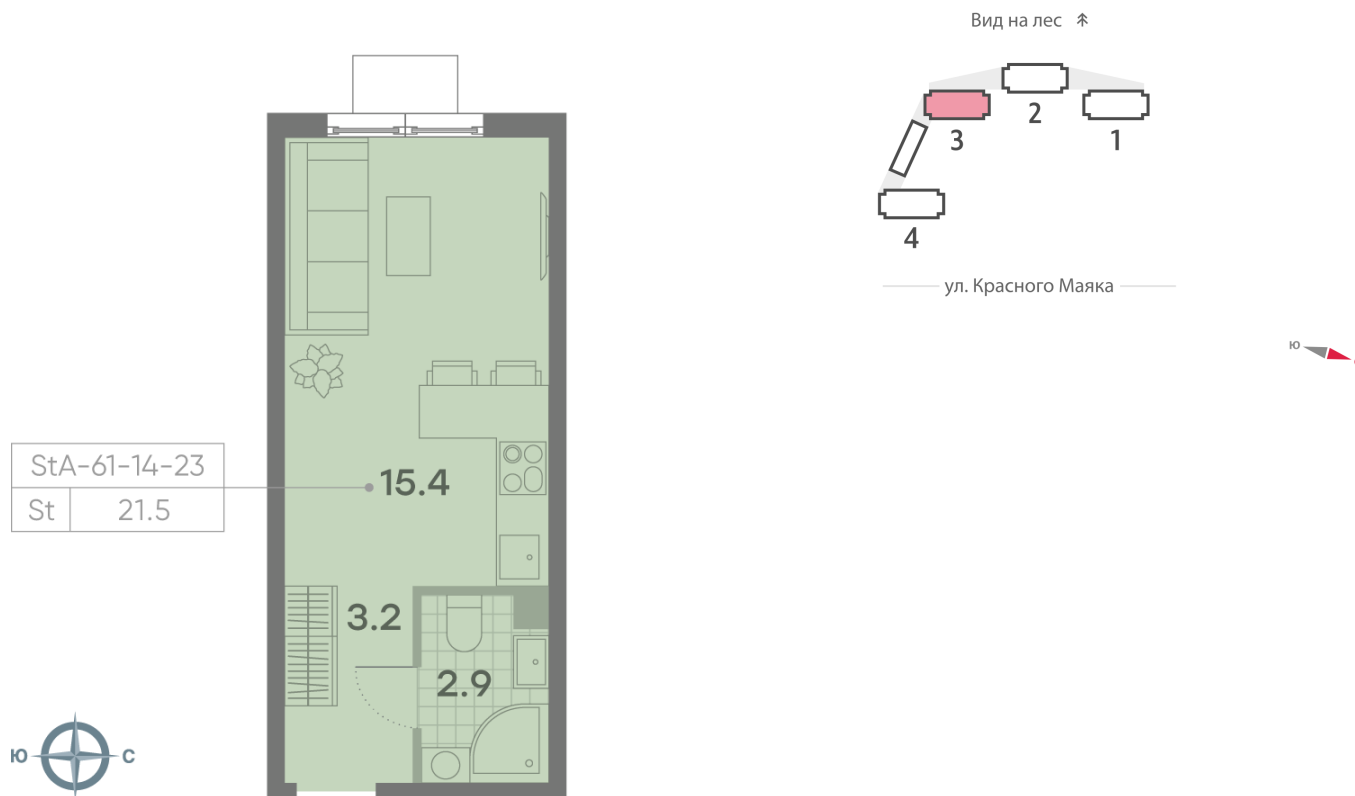

## Студия №784

<b>Спецпредложение:</b>	<b>7 610 204 руб</b>	Подъезд:	3
Базовая цена:	10 337 565 руб	Этаж:	22
Количество комнат	1	Всего этажей	23
Общая площадь	21.5 м <sup>2</sup>	Тип планировки:	StA-61-14-23
		Отделка:	без отделки

### Видовая