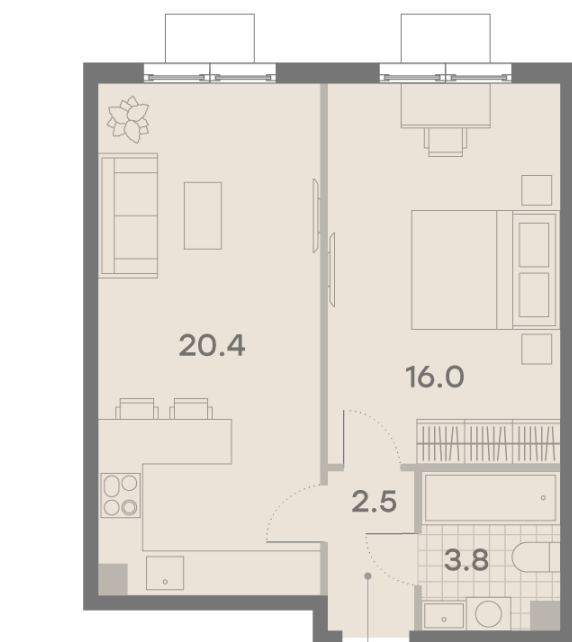

Жилой комплекс «ПАРКСАЙД», Очередь 1

Адрес: Чертаново Центральное район, ул.Красного Маяка, вл. 26

Станция метро: Пражская, Улица Академика Янгеля

1-комнатная евро квартира №782

Спецпредложение:	11 538 991 руб	Подъезд:	3
Базовая цена:	15 681 873 руб	Этаж:	22
Количество комнат	1	Всего этажей	23
Общая площадь	42.7 м²	Тип планировки:	1еА-26-14-23
		Отделка:	без отделки

Европланировка

Видовая

1еА-26-14-23	
1е	42.7