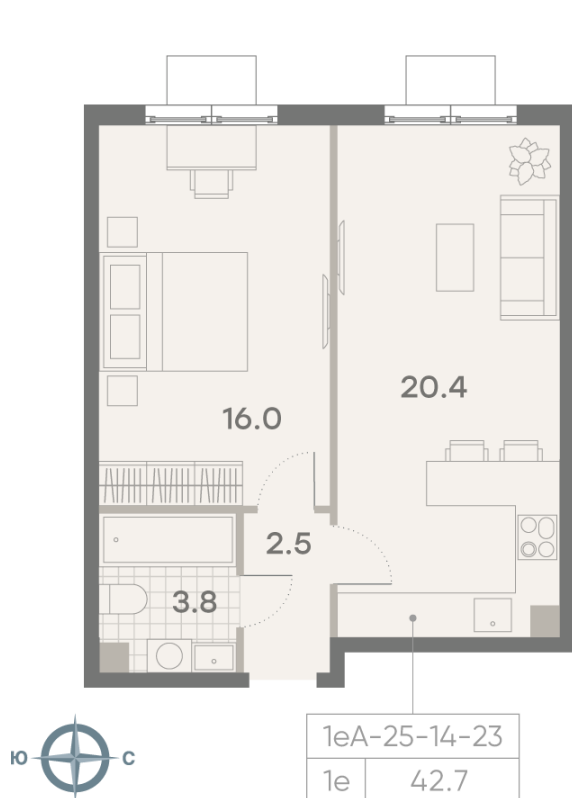

Жилой комплекс «ПАРКСАЙД», Очередь 1

Адрес: Чертаново Центральное район, ул.Красного Маяка, вл. 26

Станция метро: Пражская, Улица Академика Янгеля

1-комнатная евро квартира №781

Спецпредложение:	11 538 991 руб	Подъезд:	3
Базовая цена:	15 681 873 руб	Этаж:	22
Количество комнат	1	Всего этажей	23
Общая площадь	42.7 м²	Тип планировки:	1eA-25-14-23
		Отделка:	без отделки

Европланировка

Видовая