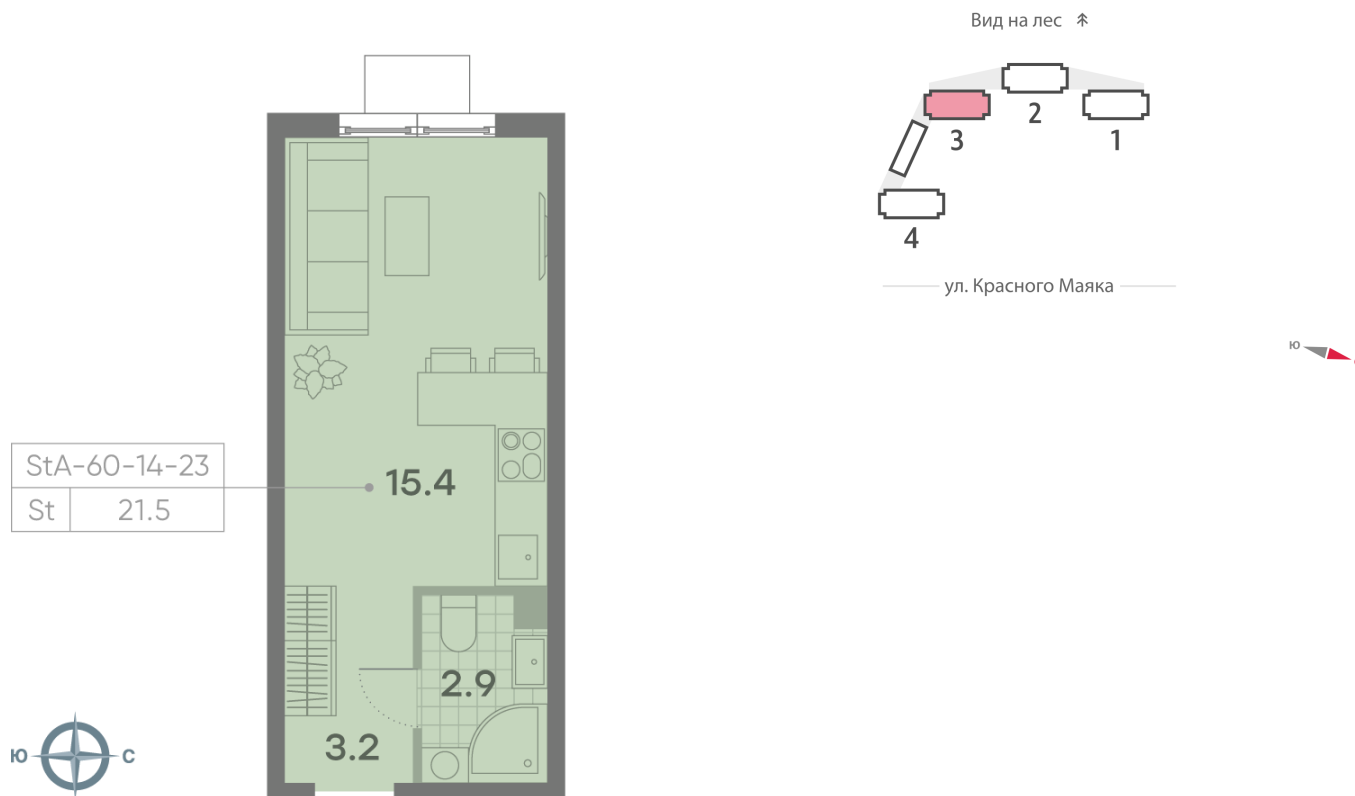

Жилой комплекс «ПАРКСАЙД», Очередь 1

Адрес: Чертаново Центральное район, ул.Красного Маяка, вл. 26

Станция метро: Пражская, Улица Академика Янгеля

Студия №780

Спецпредложение:	7 645 486 руб	Подъезд:	3
Базовая цена:	10 385 575 руб	Этаж:	22
Количество комнат	1	Всего этажей	23
Общая площадь	21.5 м²	Тип планировки:	StA-60-14-23
		Отделка:	без отделки

Видовая