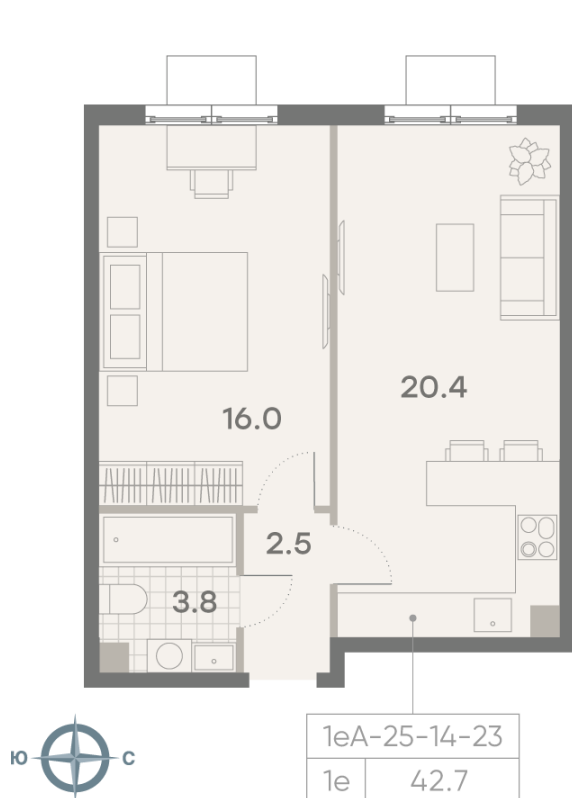

Жилой комплекс «ПАРКСАЙД», Очередь 1

Адрес: Чертаново Центральное район, ул.Красного Маяка, вл. 26

Станция метро: Пражская, Улица Академика Янгеля

1-комнатная евро квартира №761

Спецпредложение:	13 462 370 руб	Подъезд:	3
Базовая цена:	15 561 545 руб	Этаж:	21
Количество комнат	1	Всего этажей	23
Общая площадь	42.7 м²	Тип планировки:	1еА-25-14-23
		Отделка:	без отделки

Европланировка

Видовая