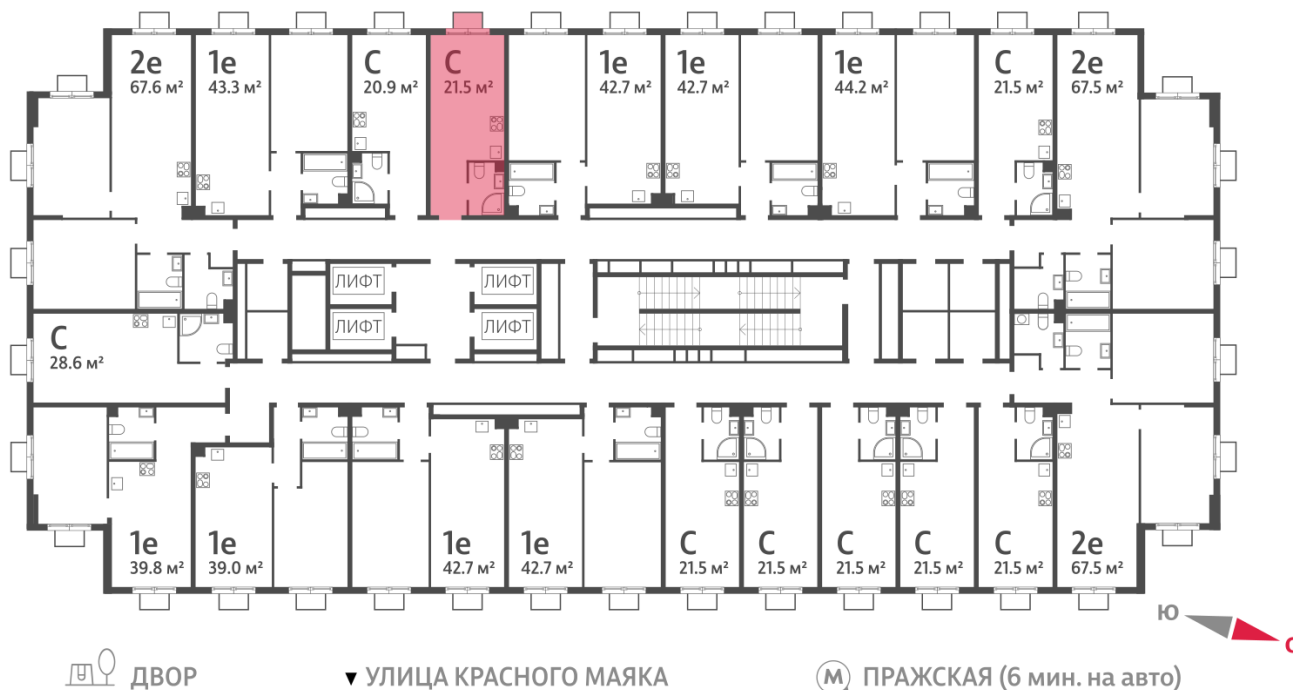

Жилой комплекс «ПАРКСАЙД», Очередь 1

🌳 ВИД НА ЛЕС

Информация действительна на 15.12.2024

* Данное предложение не является публичной офертой