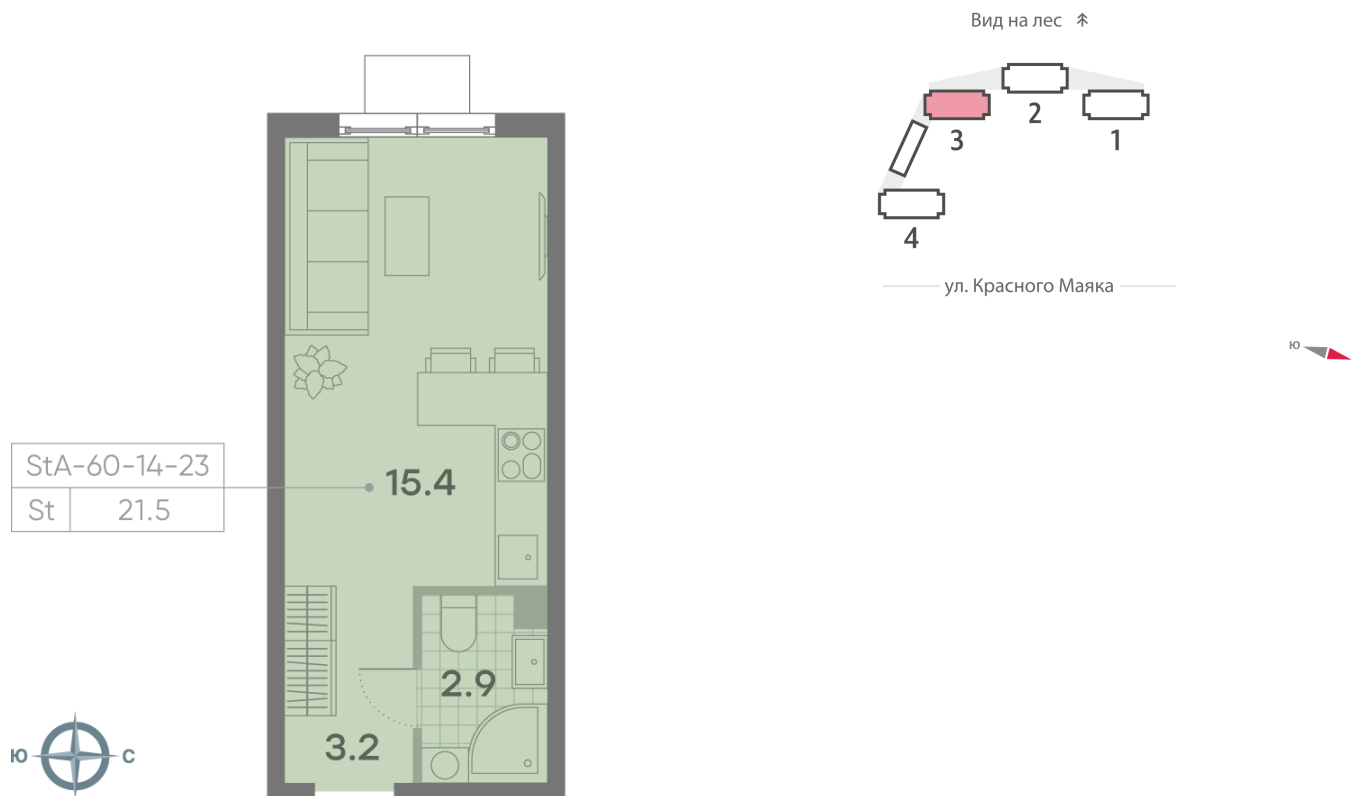

## Студия №760

Спецпредложение:	7 510 466 руб	Подъезд:	3
Базовая цена:	10 201 900 руб	Этаж:	21
Количество комнат	1	Всего этажей	23
Общая площадь	21.5 м <sup>2</sup>	Тип планировки:	StA-60-14-23
		Отделка:	без отделки

### Видовая