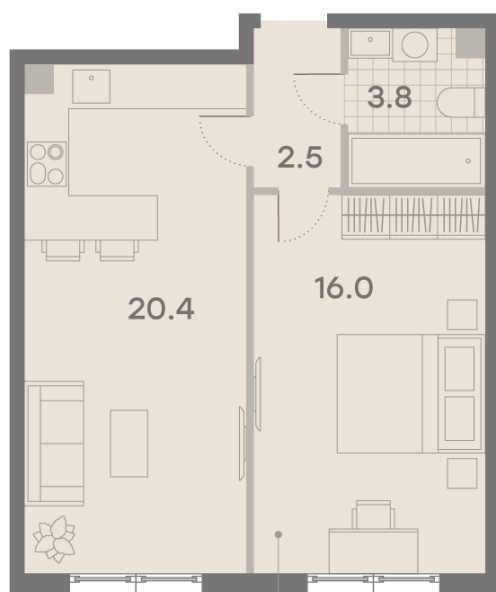

Жилой комплекс «ПАРКСАЙД», Очередь 1

Адрес: Чертаново Центральное район, ул.Красного Маяка, вл. 26

Станция метро: Пражская, Улица Академика Янгеля

1-комнатная евро квартира №752

Спецпредложение:	12 200 030 руб	Подъезд:	3
Базовая цена:	14 101 760 руб	Этаж:	20
Количество комнат	1	Всего этажей	23
Общая площадь	42.7 м²	Тип планировки:	1еА-28-14-23
		Отделка:	без отделки

Европланировка

1еА-28-14-23	
1е	42.7

Информация действительна на 27.12.2024

* Данное предложение не является публичной офертой