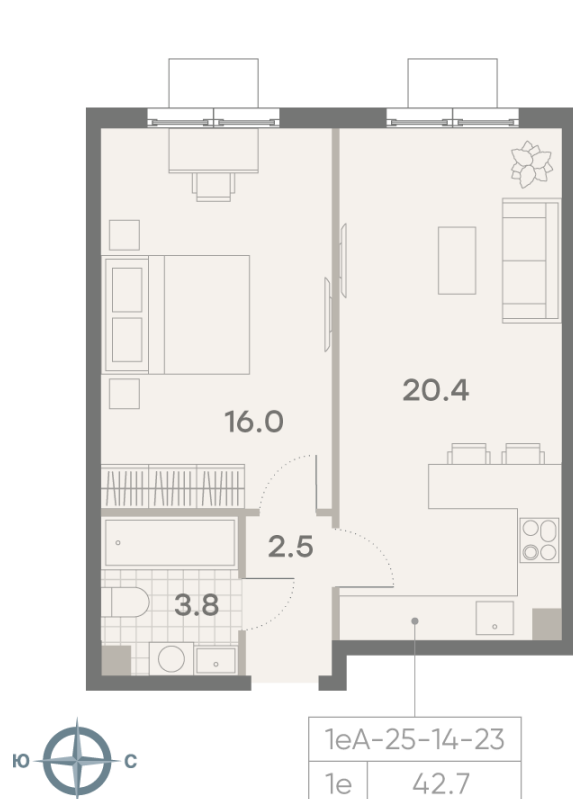

Жилой комплекс «ПАРКСАЙД», Очередь 1

Адрес: Чертаново Центральное район, ул.Красного Маяка, вл. 26

Станция метро: Пражская, Улица Академика Янгеля

1-комнатная евро квартира №741

Спецпредложение:	13 659 644 руб	Подъезд:	3
Базовая цена:	15 789 648 руб	Этаж:	20
Количество комнат	1	Всего этажей	23
Общая площадь	42.7 м²	Тип планировки:	1еА-25-14-23
		Отделка:	без отделки

Европланировка

Видовая