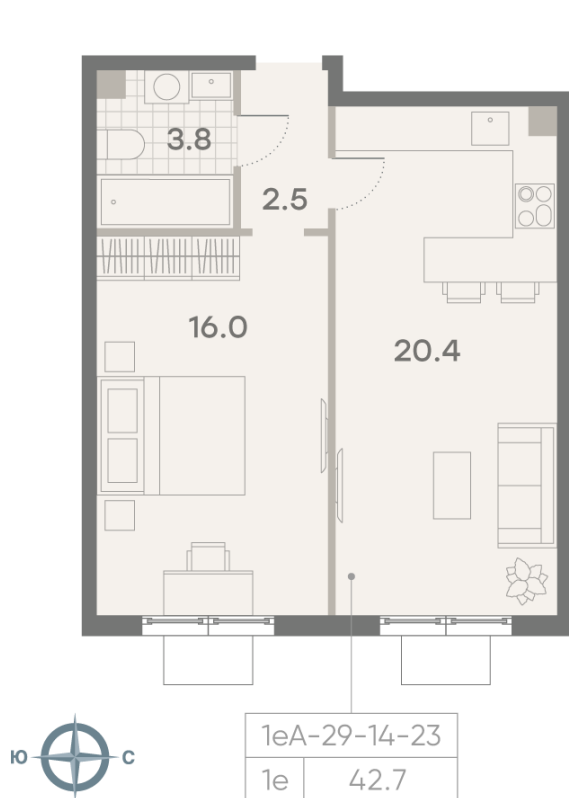

Жилой комплекс «ПАРКСАЙД», Очередь 1

Адрес: Чертаново Центральное район, ул.Красного Маяка, вл. 26

Станция метро: Пражская, Улица Академика Янгеля

1-комнатная евро квартира №733

Спецпредложение:	12 507 769 руб	Подъезд:	3
Базовая цена:	14 457 622 руб	Этаж:	19
Количество комнат	1	Всего этажей	23
Общая площадь	42.7 м²	Тип планировки:	1еА-29-14-23
		Отделка:	без отделки

Европланировка