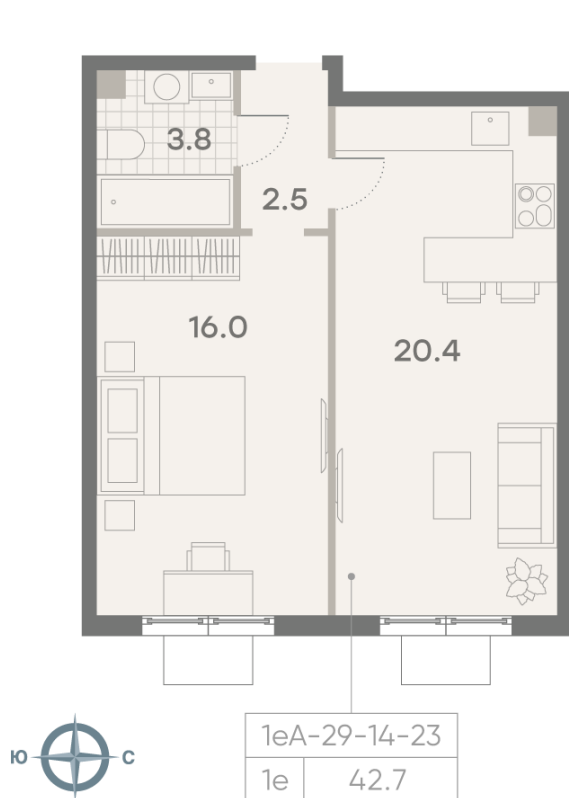

Жилой комплекс «ПАРКСАЙД», Очередь 1

Адрес: Чертаново Центральное район, ул.Красного Маяка, вл. 26

Станция метро: Пражская, Улица Академика Янгеля

1-комнатная евро квартира №713

Спецпредложение:	12 410 925 руб	Подъезд:	3
Базовая цена:	14 345 662 руб	Этаж:	18
Количество комнат	1	Всего этажей	23
Общая площадь	42.7 м²	Тип планировки:	1еА-29-14-23
		Отделка:	без отделки

Европланировка