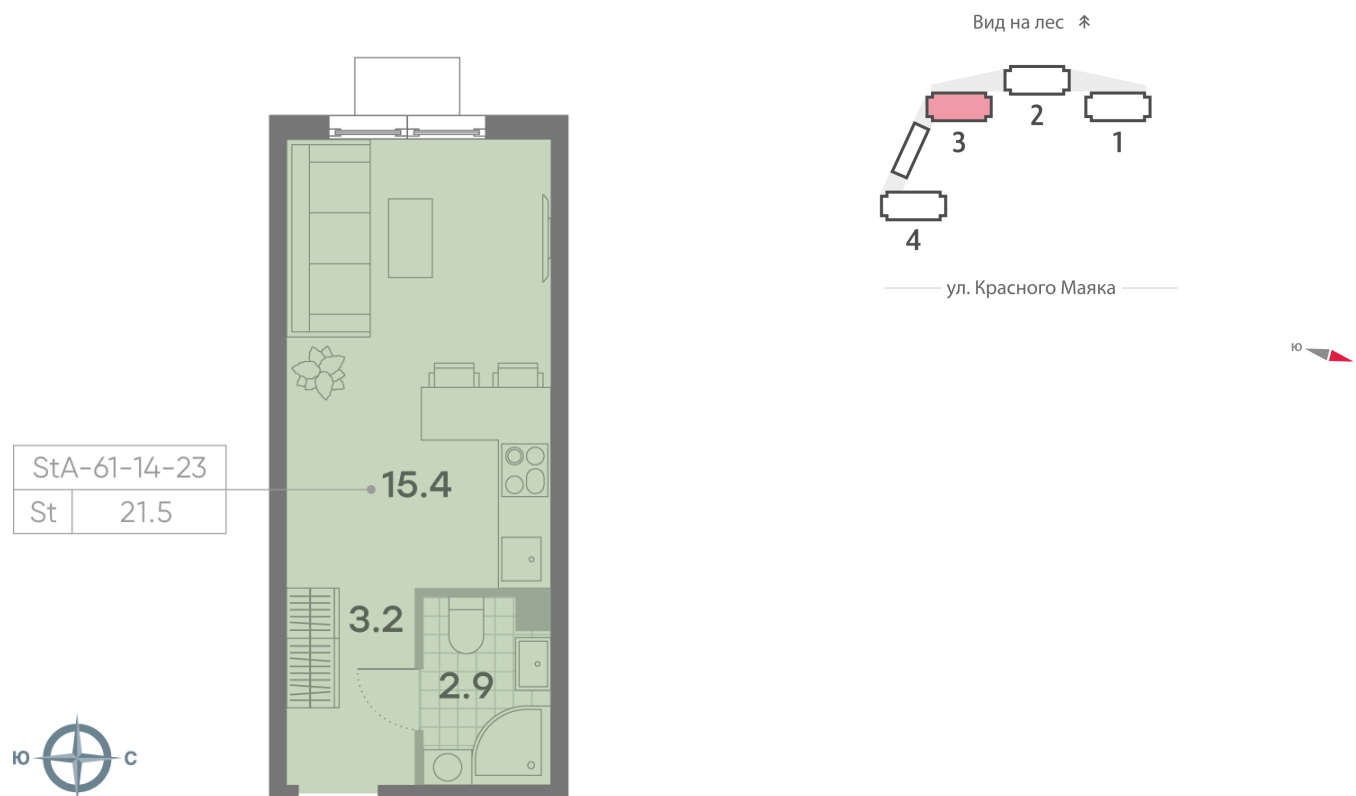

Жилой комплекс «ПАРКСАЙД», Очередь 1

Адрес: Чертаново Центральное район, ул.Красного Маяка, вл. 26

Станция метро: Пражская, Улица Академика Янгеля

Студия №704

Спецпредложение:	7 296 412 руб	Подъезд:	3
Базовая цена:	9 910 726 руб	Этаж:	18
Количество комнат	1	Всего этажей	23
Общая площадь	21.5 м²	Тип планировки:	StA-61-14-23
		Отделка:	без отделки

Видовая

Информация действительна на 15.12.2024

* Данное предложение не является публичной офертой