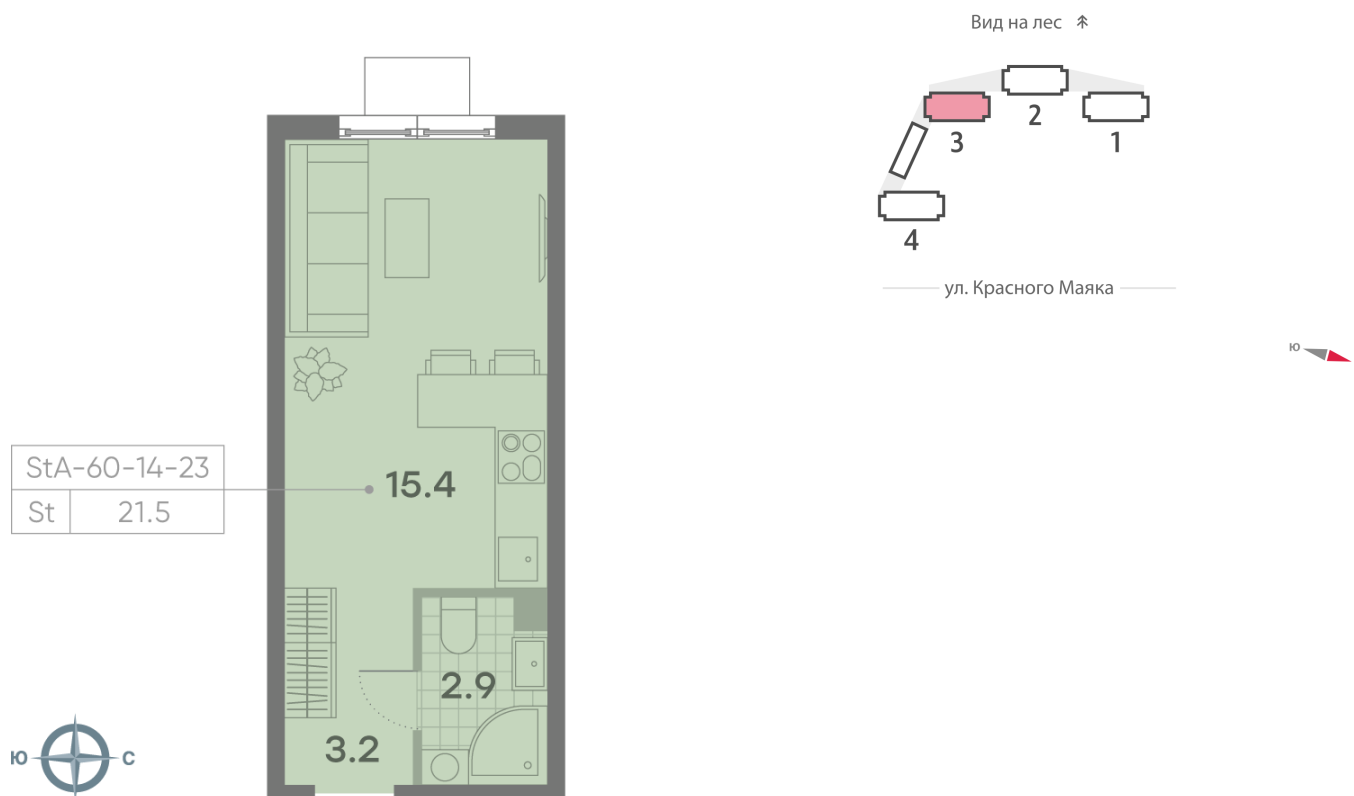

Жилой комплекс «ПАРКСАЙД», Очередь 1

Адрес: Чертаново Центральное район, ул.Красного Маяка, вл. 26

Станция метро: Пражская, Улица Академика Янгеля

Студия №700

Спецпредложение:	7 331 328 руб	Подъезд:	3
Базовая цена:	9 958 219 руб	Этаж:	18
Количество комнат	1	Всего этажей	23
Общая площадь	21.5 м²	Тип планировки:	StA-60-14-23
		Отделка:	без отделки

Видовая

Информация действительна на 15.12.2024

* Данное предложение не является публичной офертой