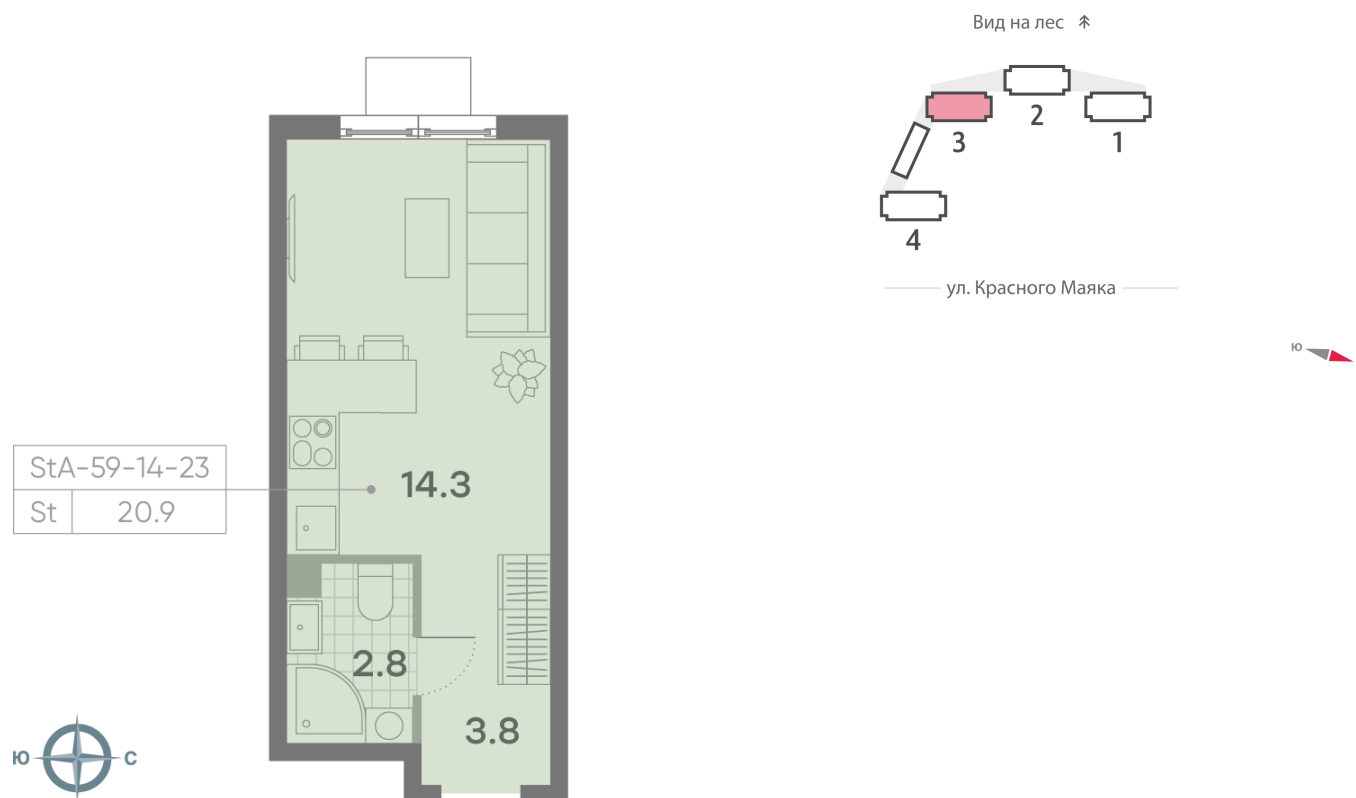

Жилой комплекс «ПАРКСАЙД», Очередь 1

Адрес: Чертаново Центральное район, ул.Красного Маяка, вл. 26

Станция метро: Пражская, Улица Академика Янгеля

Студия №699

Спецпредложение:	7 191 104 руб	Подъезд:	3
Базовая цена:	9 767 468 руб	Этаж:	18
Количество комнат	1	Всего этажей	23
Общая площадь	20.9 м²	Тип планировки:	StA-59-14-23
		Отделка:	без отделки

Видовая