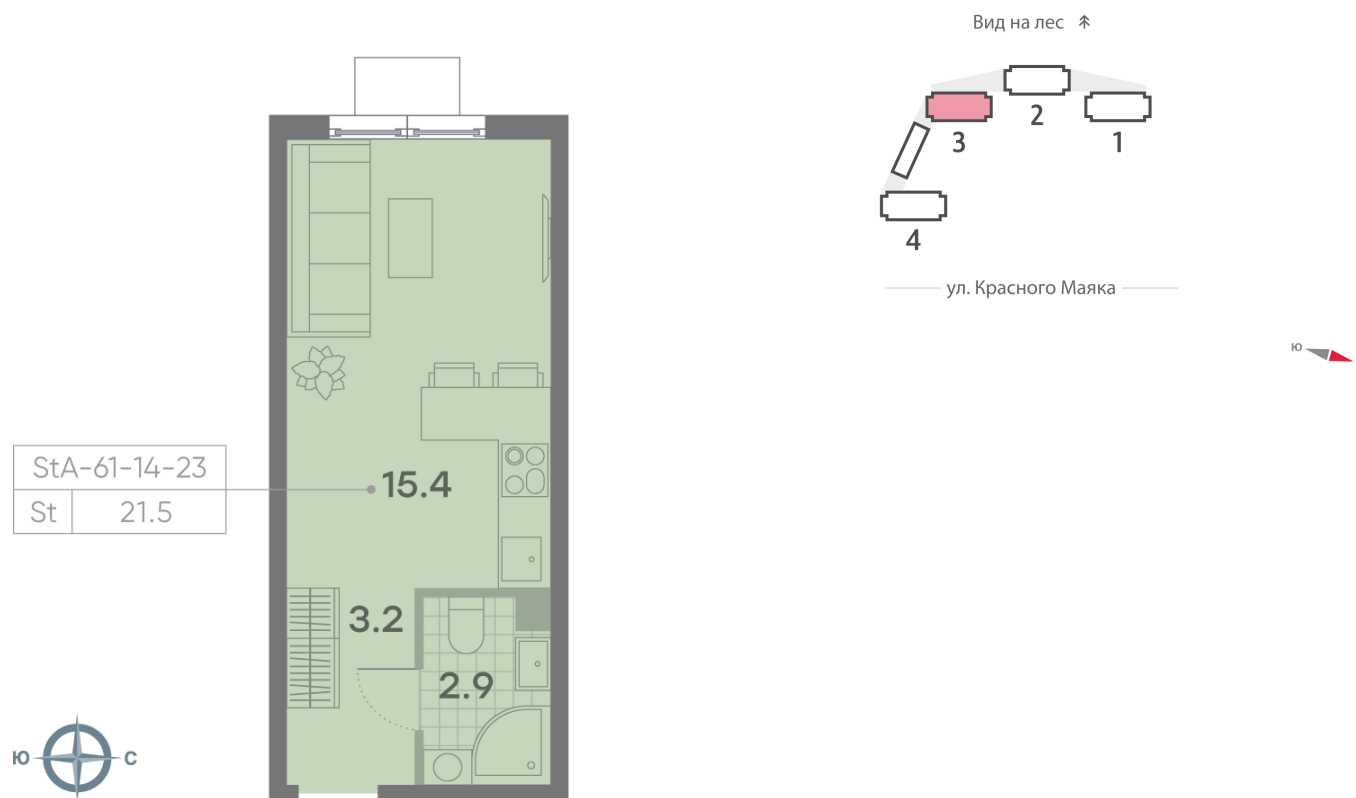

Жилой комплекс «ПАРКСАЙД», Очередь 1

Адрес: Чертаново Центральное район, ул.Красного Маяка, вл. 26

Станция метро: Пражская, Улица Академика Янгеля

Студия №684

Спецпредложение:	7 236 685 руб	Подъезд:	3
Базовая цена:	9 829 477 руб	Этаж:	17
Количество комнат	1	Всего этажей	23
Общая площадь	21.5 м²	Тип планировки:	StA-61-14-23
		Отделка:	без отделки

Видовая