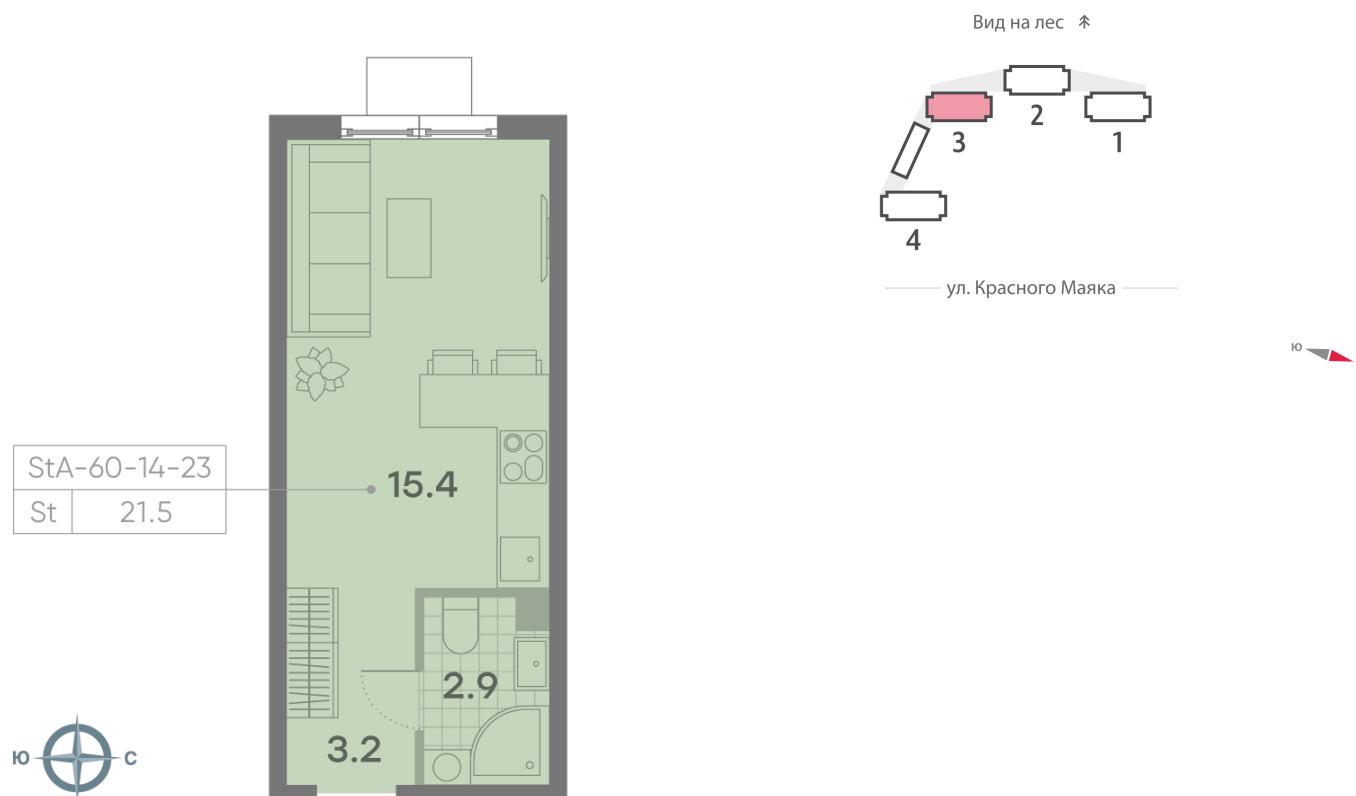

Жилой комплекс «ПАРКСАЙД», Очередь 1

Адрес: Чертаново Центральное район, ул.Красного Маяка, вл. 26

Станция метро: Пражская, Улица Академика Янгеля

Студия №680

Спецпредложение:	7 271 601 руб	Подъезд:	3
Базовая цена:	9 876 971 руб	Этаж:	17
Количество комнат	1	Всего этажей	23
Общая площадь	21.5 м²	Тип планировки:	StA-60-14-23
		Отделка:	без отделки

Видовая