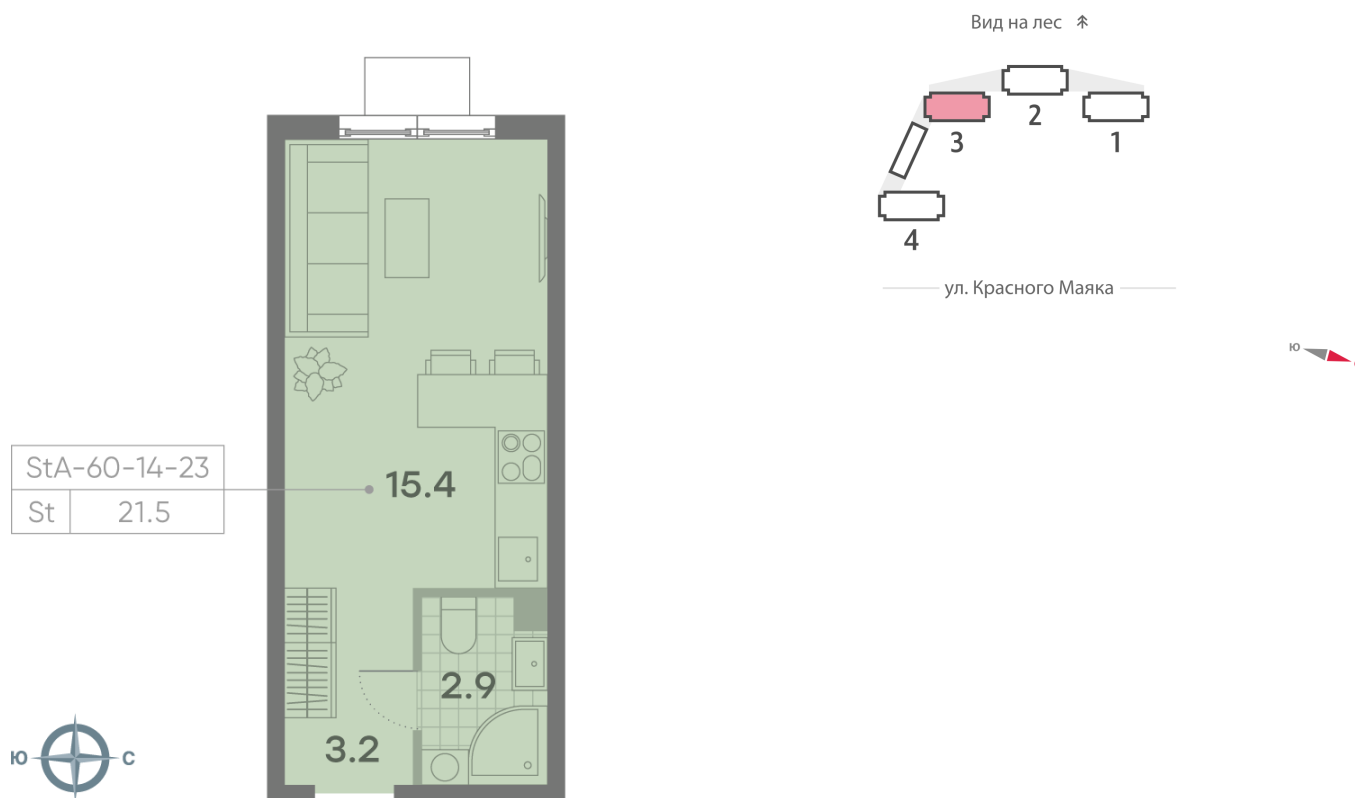

## Студия №660

<b>Спецпредложение:</b>	<b>7 211 895 руб</b>	Подъезд:	3
Базовая цена:	9 795 744 руб	Этаж:	16
Количество комнат	1	Всего этажей	23
Общая площадь	21.5 м <sup>2</sup>	Тип планировки:	StA-60-14-23
		Отделка:	без отделки

### Видовая