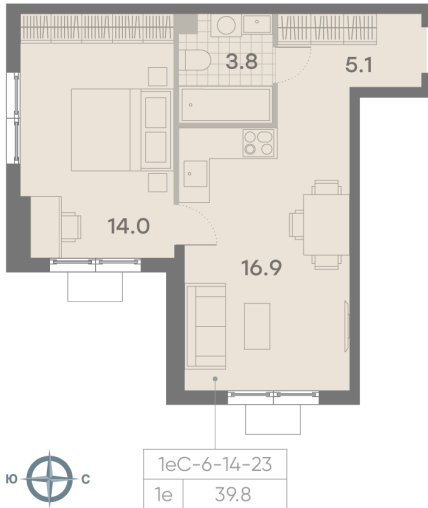

## Жилой комплекс «ПАРКСАЙД»

Адрес Чертаново Центральное, ул.Красного Маяка, вл. 26

Очередь 1, этаж 15

1-комнатная евро квартира №655

Общая площадь 39.8 м<sup>2</sup>

Тип планировки 1eC-6-14-23

Класс жилья Бизнес