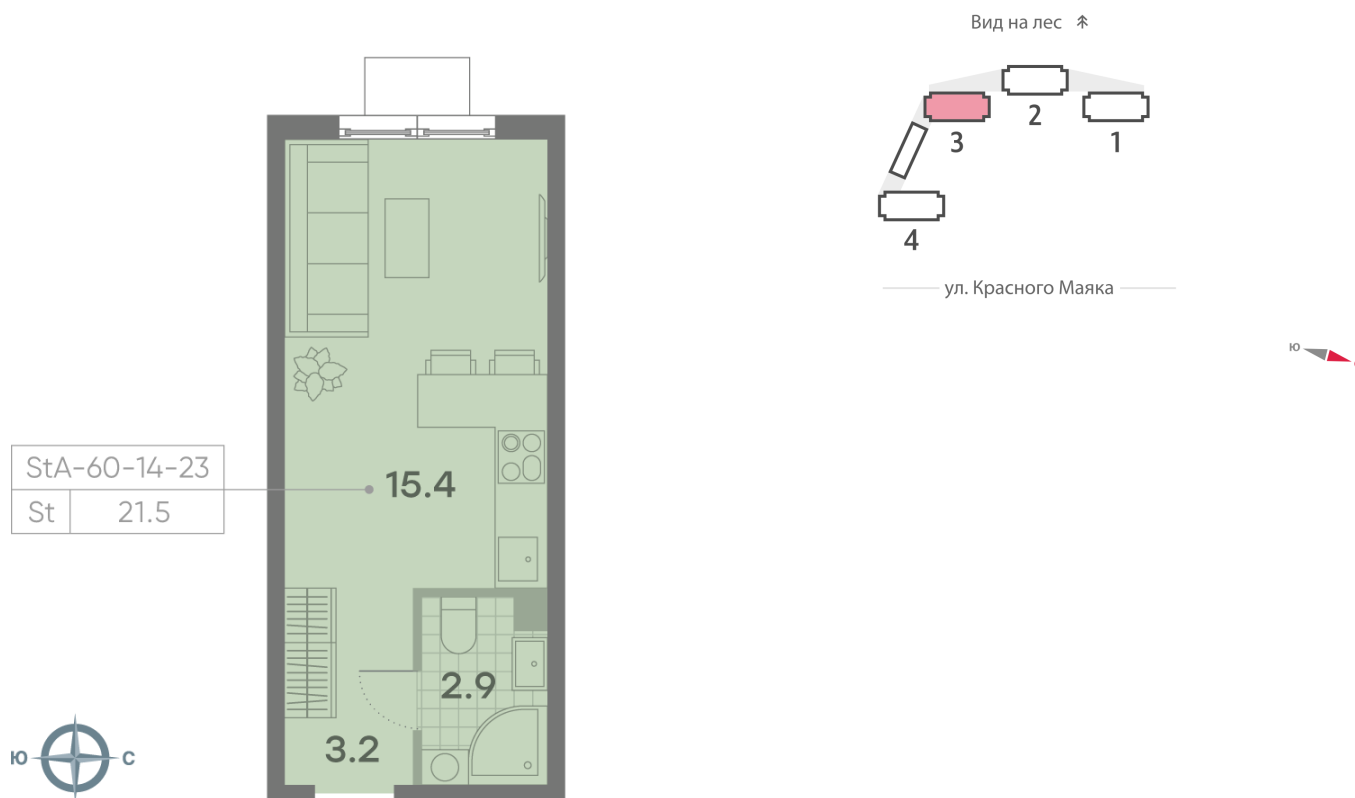

## Студия №640

<b>Спецпредложение:</b>	<b>7 152 190 руб</b>	Подъезд:	3
Базовая цена:	9 714 538 руб	Этаж:	15
Количество комнат	1	Всего этажей	23
Общая площадь	21.5 м <sup>2</sup>	Тип планировки:	StA-60-14-23
		Отделка:	без отделки

### Видовая