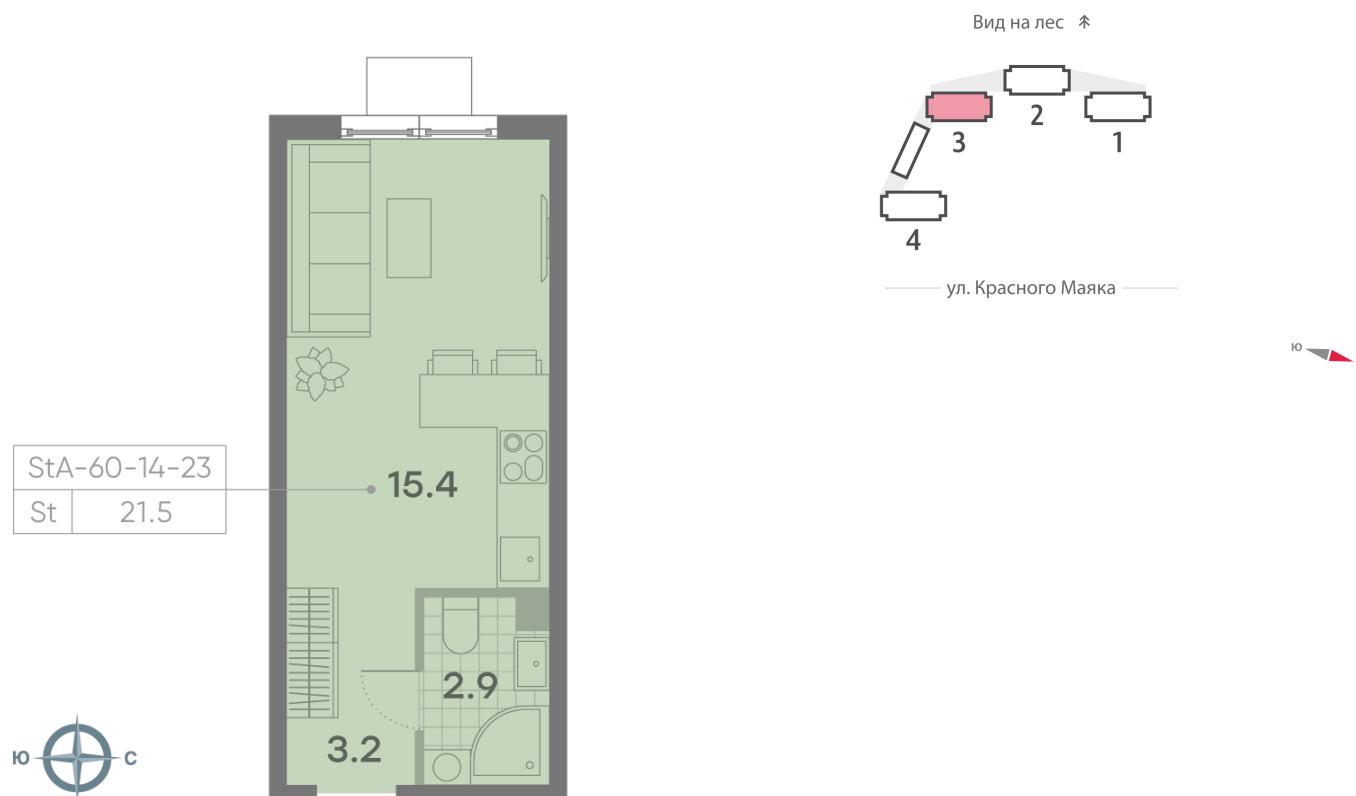

Жилой комплекс «ПАРКСАЙД», Очередь 1

Адрес: Чертаново Центральное район, ул.Красного Маяка, вл. 26

Станция метро: Пражская, Улица Академика Янгеля

Студия №620

Спецпредложение:	8 335 894 руб	Подъезд:	3
Базовая цена:	9 633 290 руб	Этаж:	14
Количество комнат	1	Всего этажей	23
Общая площадь	21.5 м²	Тип планировки:	StA-60-14-23
		Отделка:	без отделки

Видовая