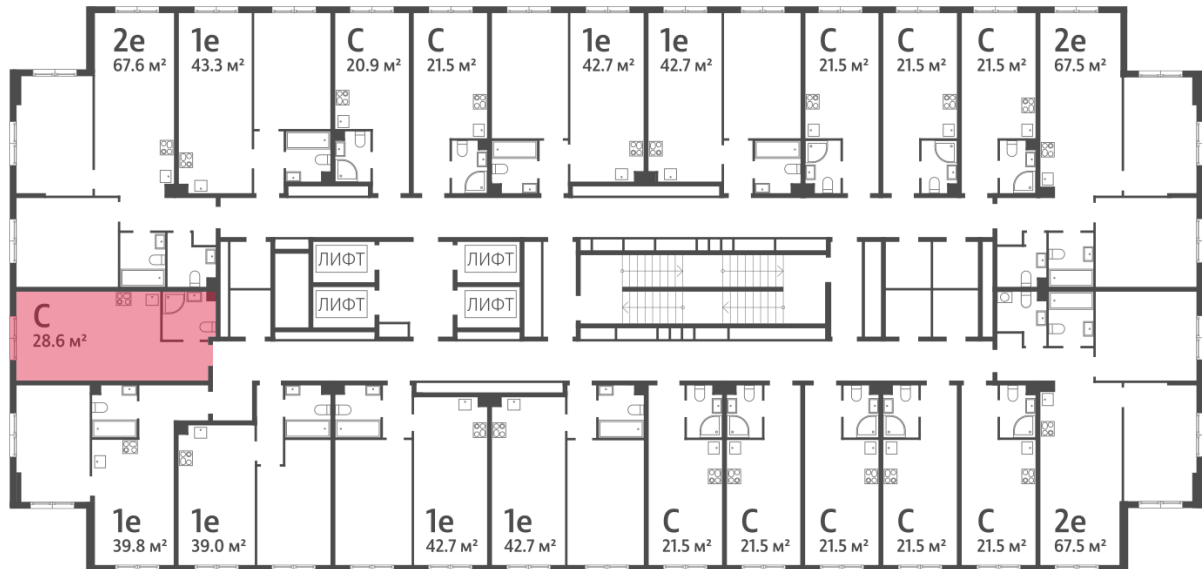

Жилой комплекс «ПАРКСАЙД», Очередь 1

🌳 ВИД НА ЛЕС

🏡 ДВОР

▼ УЛИЦА КРАСНОГО МАЯКА

🚇 ПРАЖСКАЯ (6 мин. на авто)