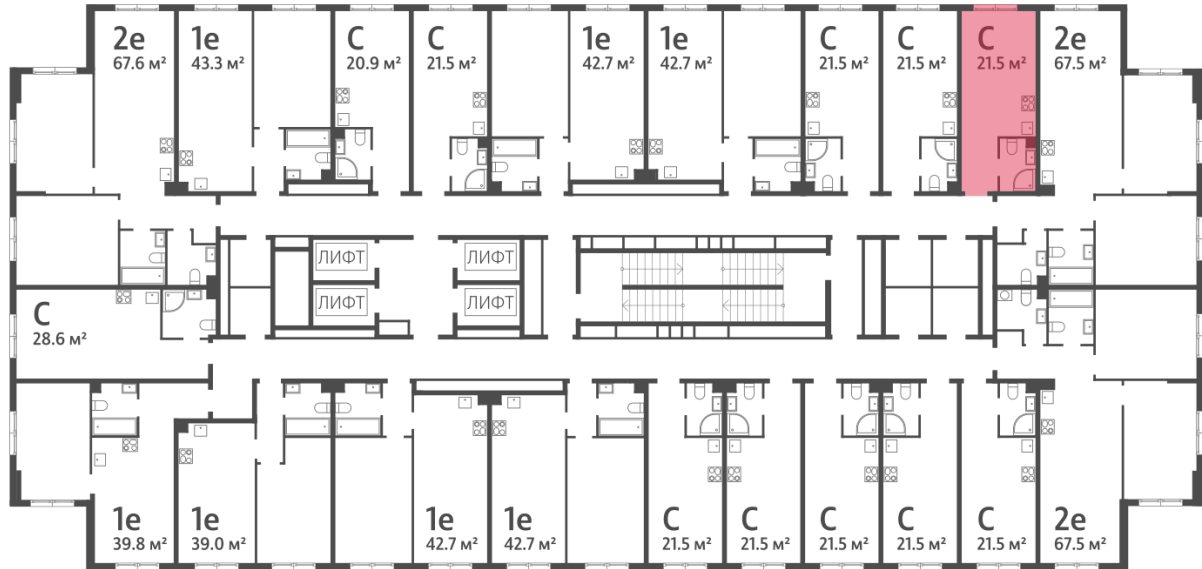

Жилой комплекс «ПАРКСАЙД», Очередь 1

🌳 ВИД НА ЛЕС

🏡 ДВОР

▼ УЛИЦА КРАСНОГО МАЯКА

🚇 ПРАЖСКАЯ (6 мин. на авто)