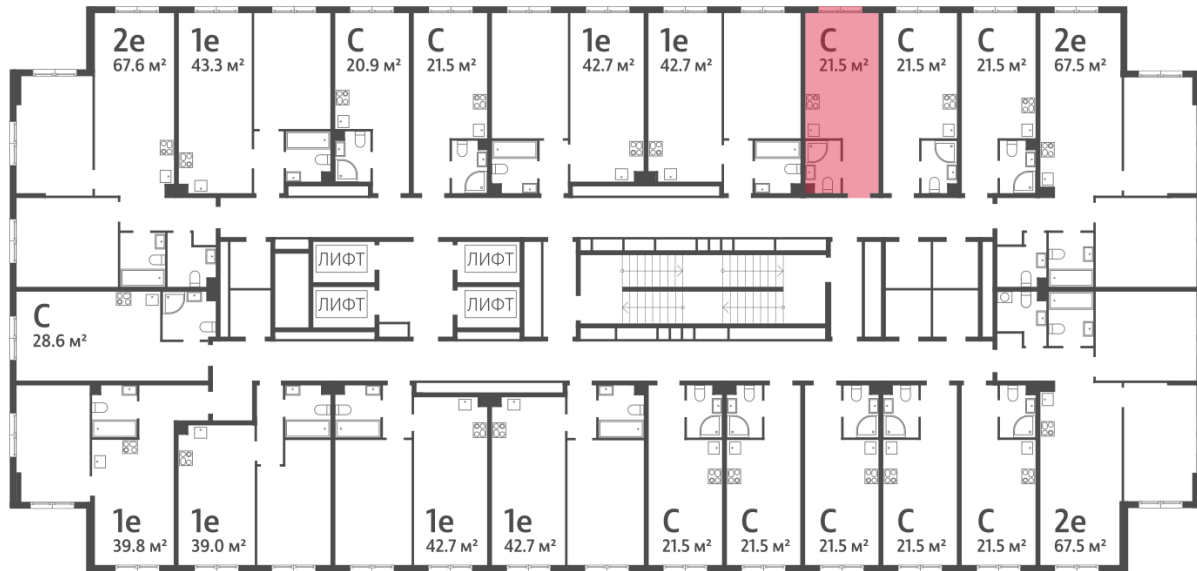

Жилой комплекс «ПАРКСАЙД», Очередь 1

🌳 ВИД НА ЛЕС

🏡 ДВОР

▼ УЛИЦА КРАСНОГО МАЯКА

🚇 ПРАЖСКАЯ (6 мин. на авто)