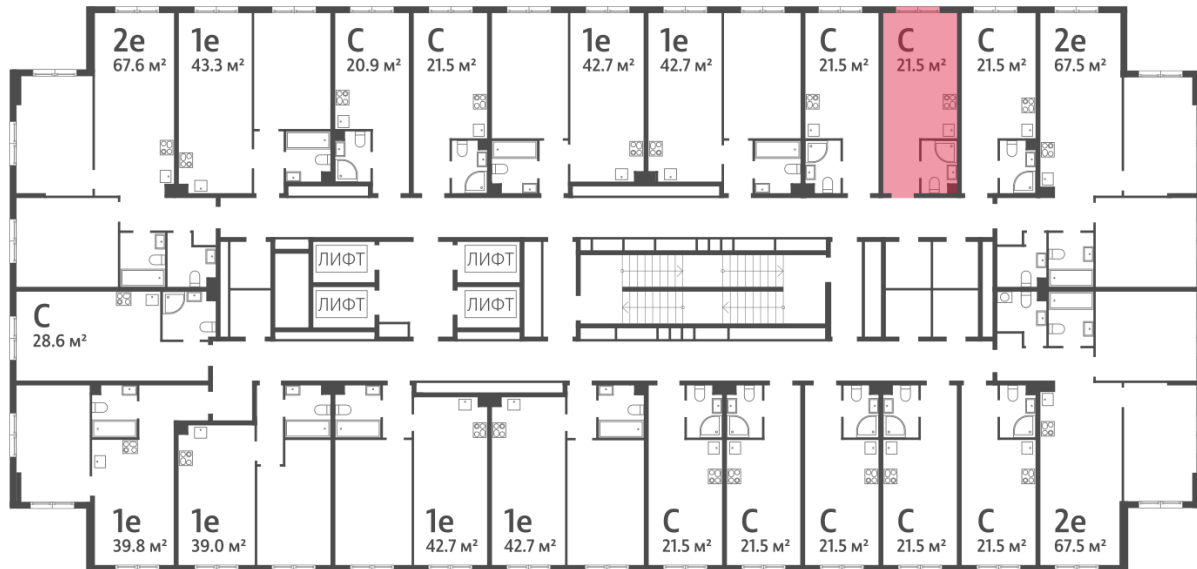

Жилой комплекс «ПАРКСАЙД», Очередь 1

🌳 ВИД НА ЛЕС

🏠 ДВОР

▼ УЛИЦА КРАСНОГО МАЯКА

🚇 ПРАЖСКАЯ (6 мин. на авто)