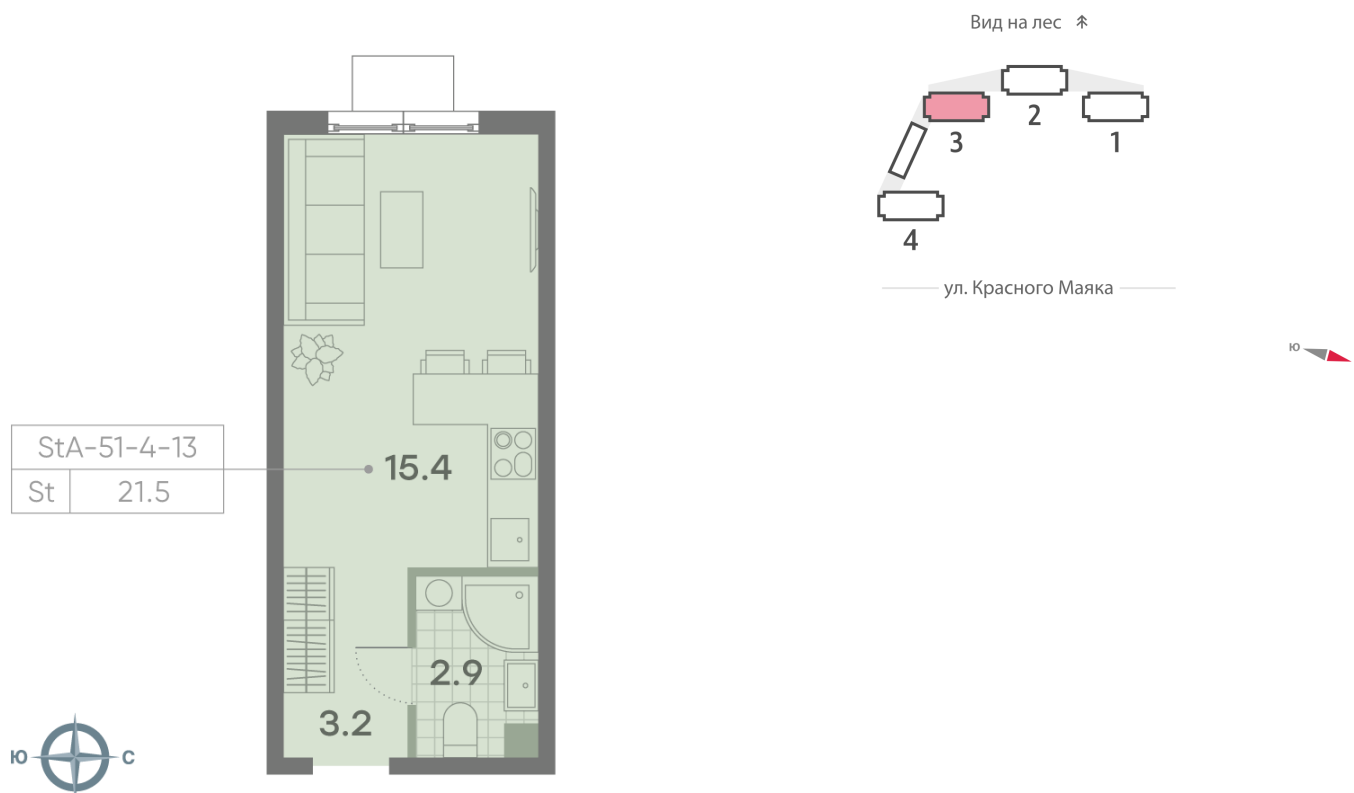

## Студия №582

<b>Спецпредложение:</b>	<b>8 084 107 руб</b>	Подъезд:	3
Базовая цена:	9 342 115 руб	Этаж:	12
Количество комнат	1	Всего этажей	23
Общая площадь	21.5 м <sup>2</sup>	Тип планировки:	StA-51-4-13
		Отделка:	без отделки

### Видовая