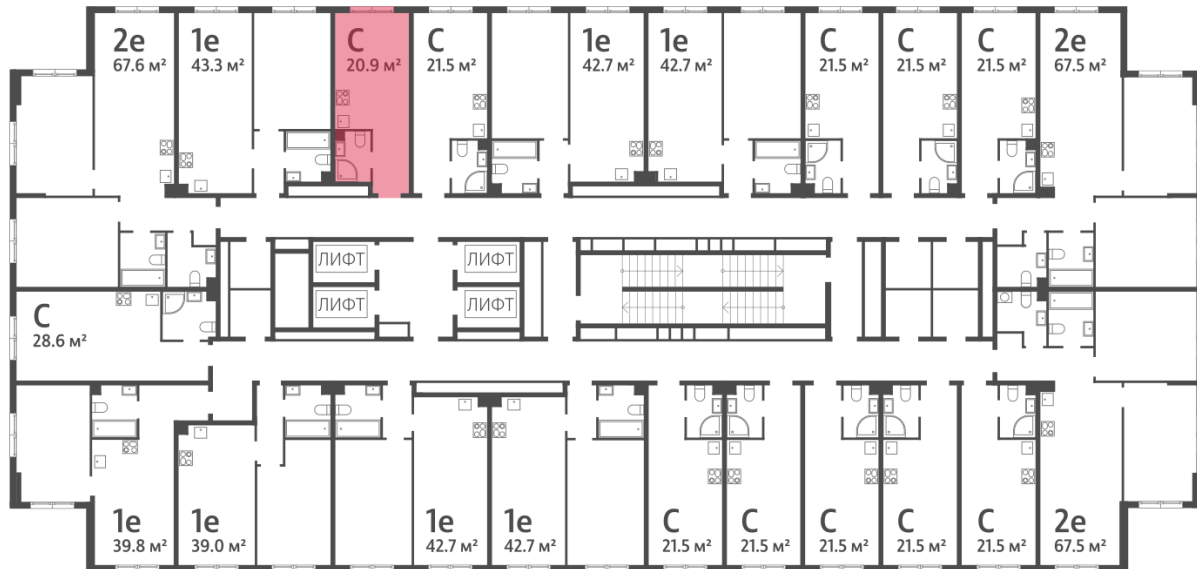

Жилой комплекс «ПАРКСАЙД», Очередь 1

🌳 ВИД НА ЛЕС

🏡 ДВОР

▼ УЛИЦА КРАСНОГО МАЯКА

🚇 ПРАЖСКАЯ (6 мин. на авто)