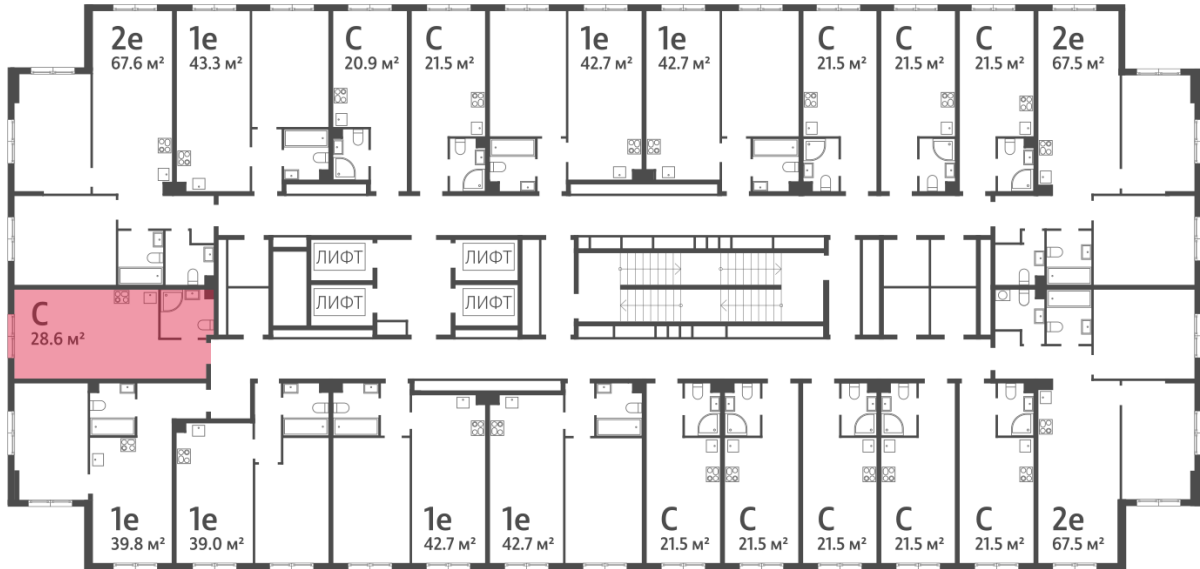

Жилой комплекс «ПАРКСАЙД», Очередь 1

🌳 ВИД НА ЛЕС

🏡 ДВОР

▼ УЛИЦА КРАСНОГО МАЯКА

🚇 ПРАЖСКАЯ (6 мин. на авто)