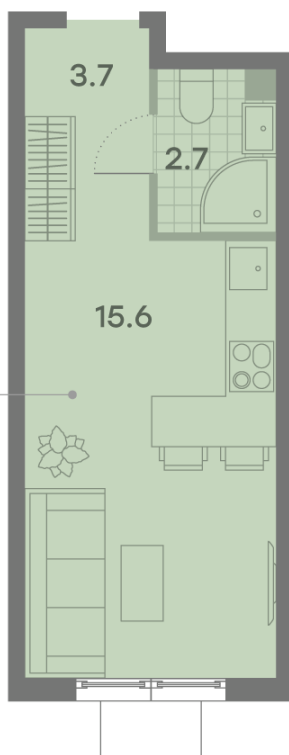

Жилой комплекс «ПАРКСАЙД», Очередь 1

Адрес: Чертаново Центральное район, ул.Красного Маяка, вл. 26

Станция метро: Пражская, Улица Академика Янгеля

Студия №1779

Спецпредложение:	10 361 824 руб	Подъезд:	1
Базовая цена:	11 976 052 руб	Этаж:	23
Количество комнат	1	Всего этажей	23
Общая площадь	22.0 м ²	Тип планировки:	StA-9-2-23
		Отделка:	с отделкой

Вид на лес ↗

StA-9-2-23	
St	22.0

Жилой комплекс «ПАРКСАЙД», Очередь 1

🌳 ВИД НА ЛЕС

Информация действительна на 12.12.2024

* Данное предложение не является публичной офертой