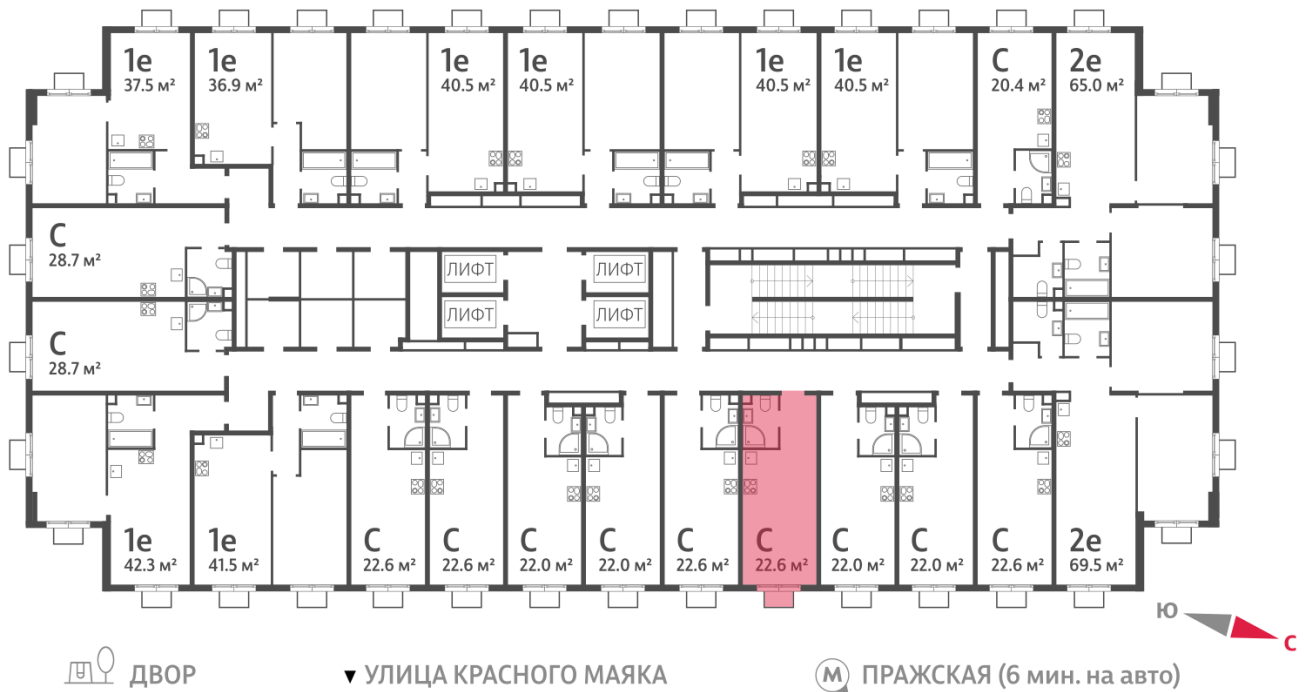

Жилой комплекс «ПАРКСАЙД», Очередь 1

🌳 ВИД НА ЛЕС

Информация действительна на 12.12.2024

* Данное предложение не является публичной офертой