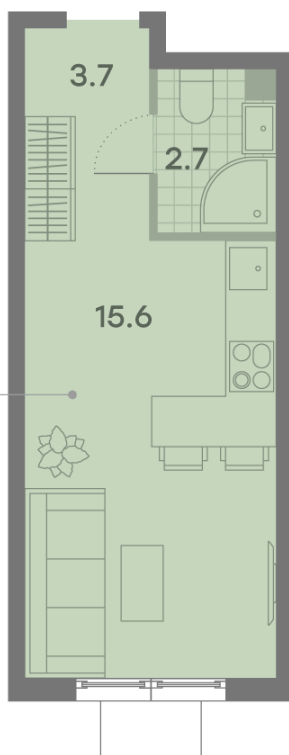

Жилой комплекс «ПАРКСАЙД», Очередь 1

Адрес: Чертаново Центральное район, ул.Красного Маяка, вл. 26

Станция метро: Пражская, Улица Академика Янгеля

Студия №1775

Спецпредложение:	10 366 378 руб	Подъезд:	1
Базовая цена:	11 981 310 руб	Этаж:	23
Количество комнат	1	Всего этажей	23
Общая площадь	22.0 м ²	Тип планировки:	StA-5-2-23
		Отделка:	с отделкой

Вид на лес ↗

StA-5-2-23	
St	22.0

Жилой комплекс «ПАРКСАЙД», Очередь 1

🌳 ВИД НА ЛЕС

Информация действительна на 15.12.2024

* Данное предложение не является публичной офертой