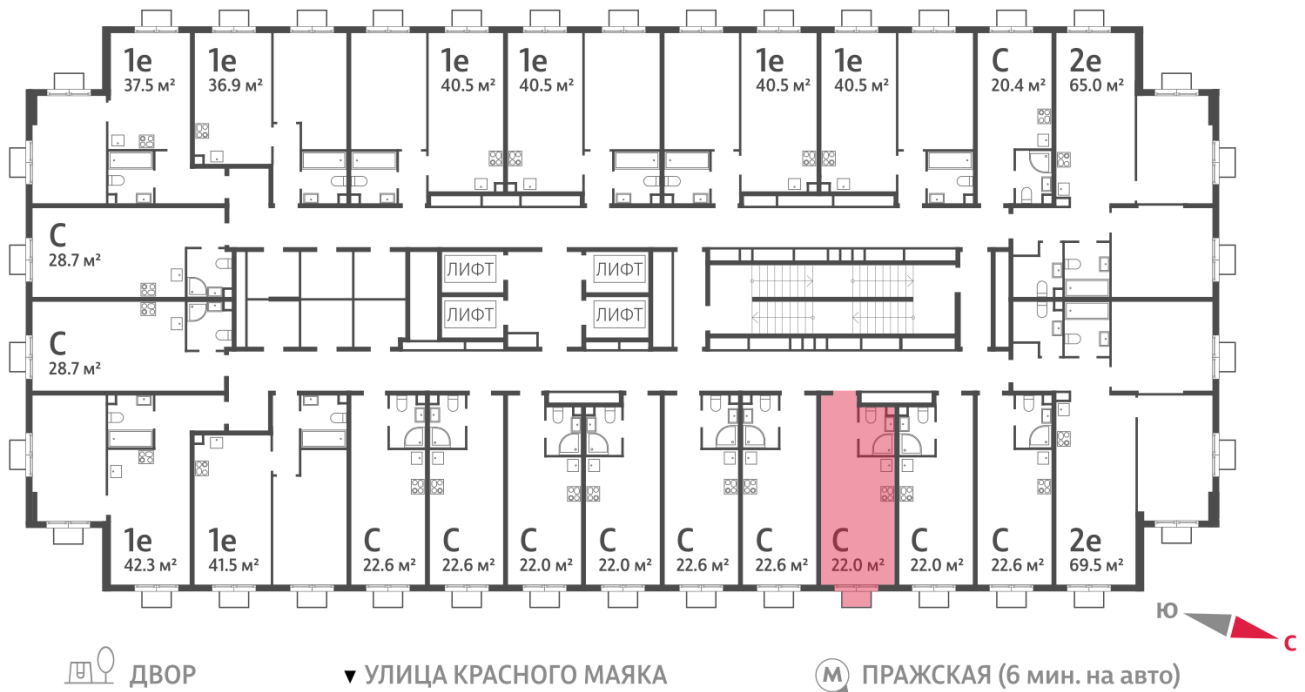

Жилой комплекс «ПАРКСАЙД», Очередь 1

🌳 ВИД НА ЛЕС

Информация действительна на 15.12.2024

* Данное предложение не является публичной офертой