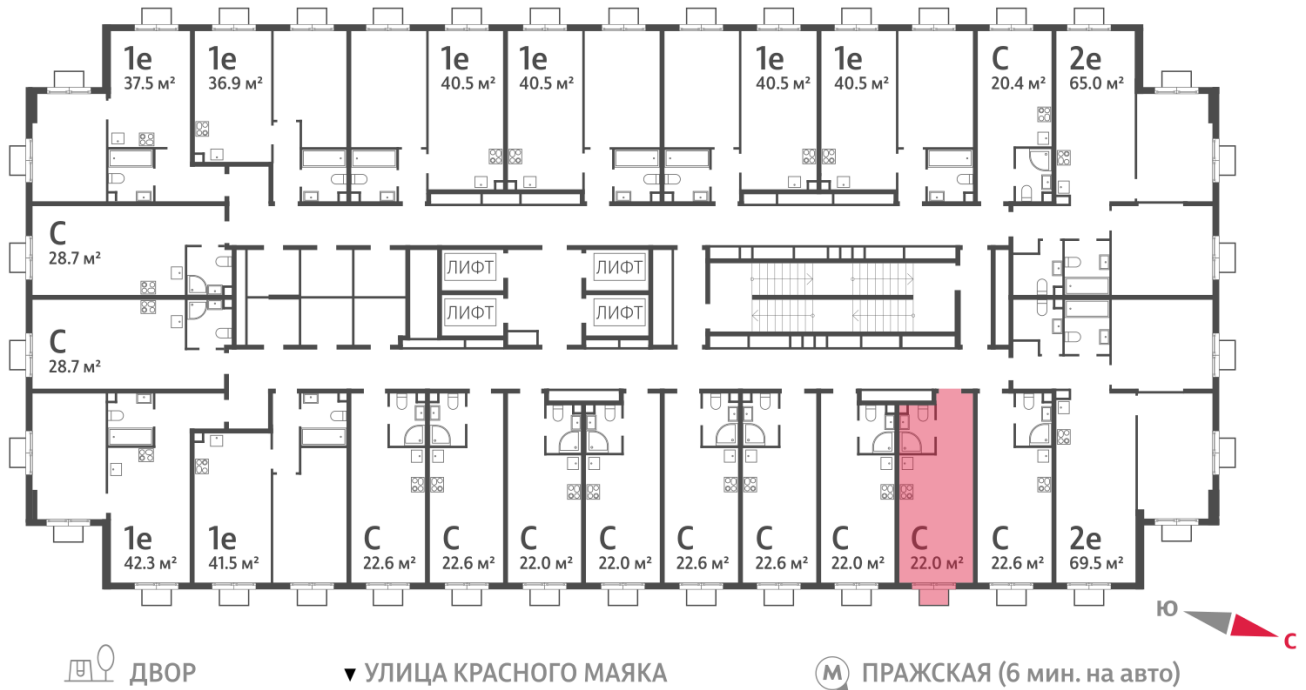

Жилой комплекс «ПАРКСАЙД», Очередь 1

🌳 ВИД НА ЛЕС

Информация действительна на 12.12.2024

* Данное предложение не является публичной офертой