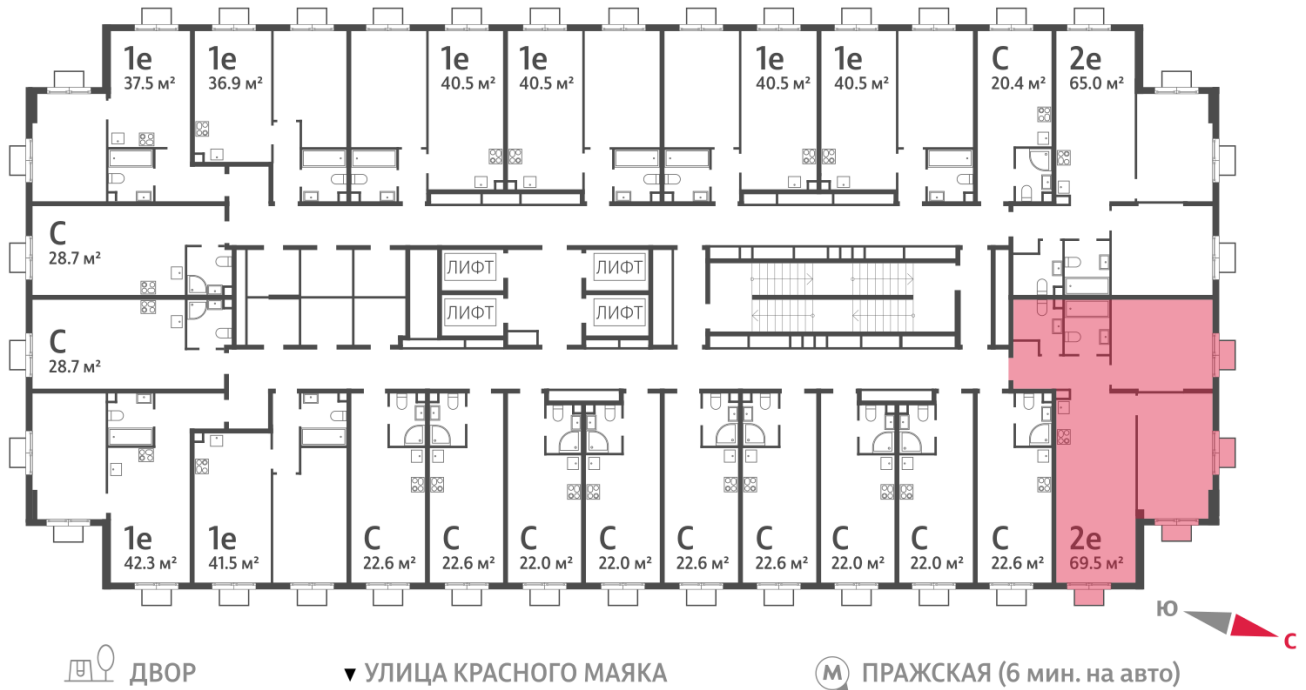

Жилой комплекс «ПАРКСАЙД», Очередь 1

🌳 ВИД НА ЛЕС

Информация действительна на 15.12.2024

* Данное предложение не является публичной офертой