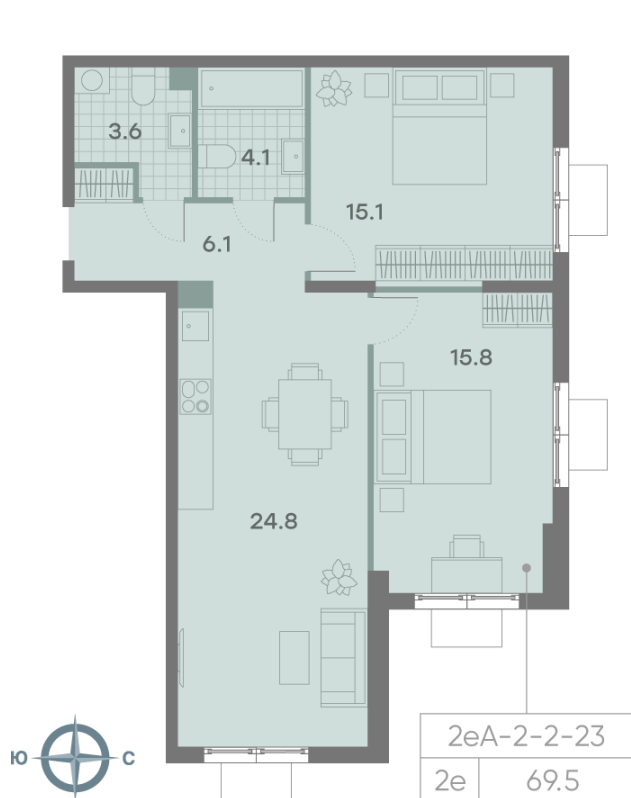

Жилой комплекс «ПАРКСАЙД», Очередь 1

Адрес: Чертаново Центральное район, ул.Красного Маяка, вл. 26

Станция метро: Пражская, Улица Академика Янгеля

2-комнатная евро квартира №1772

Спецпредложение:	25 529 643 руб	Подъезд:	1
Базовая цена:	34 713 373 руб	Этаж:	23
Количество комнат	2	Всего этажей	23
Общая площадь	69.5 м²	Тип планировки:	2еА-2-2-23
		Отделка:	с отделкой

Европланировка

Видовая