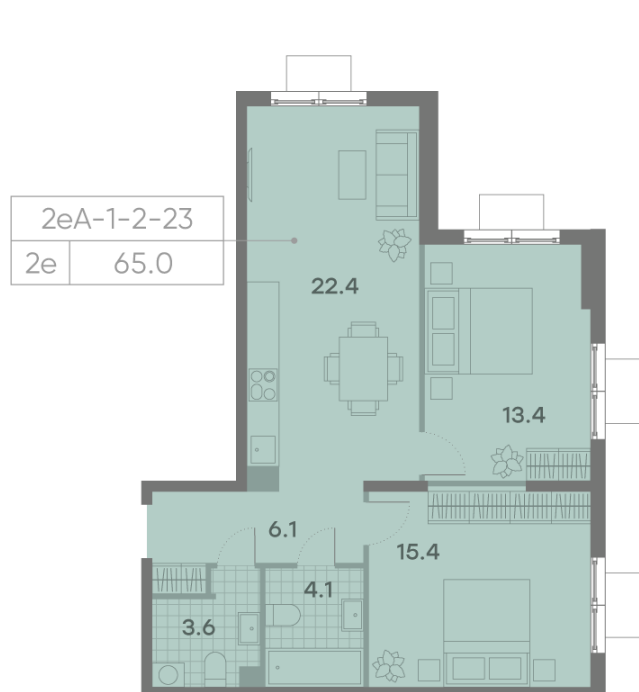

Жилой комплекс «ПАРКСАЙД», Очередь 1

Адрес: Чертаново Центральное район, ул.Красного Маяка, вл. 26

Станция метро: Пражская, Улица Академика Янгеля

2-комнатная евро квартира №1771

Спецпредложение:	25 081 420 руб	Подъезд:	1
Базовая цена:	34 103 615 руб	Этаж:	23
Количество комнат	2	Всего этажей	23
Общая площадь	65.0 м²	Тип планировки:	2еА-1-2-23
		Отделка:	с отделкой

Европланировка

Видовая