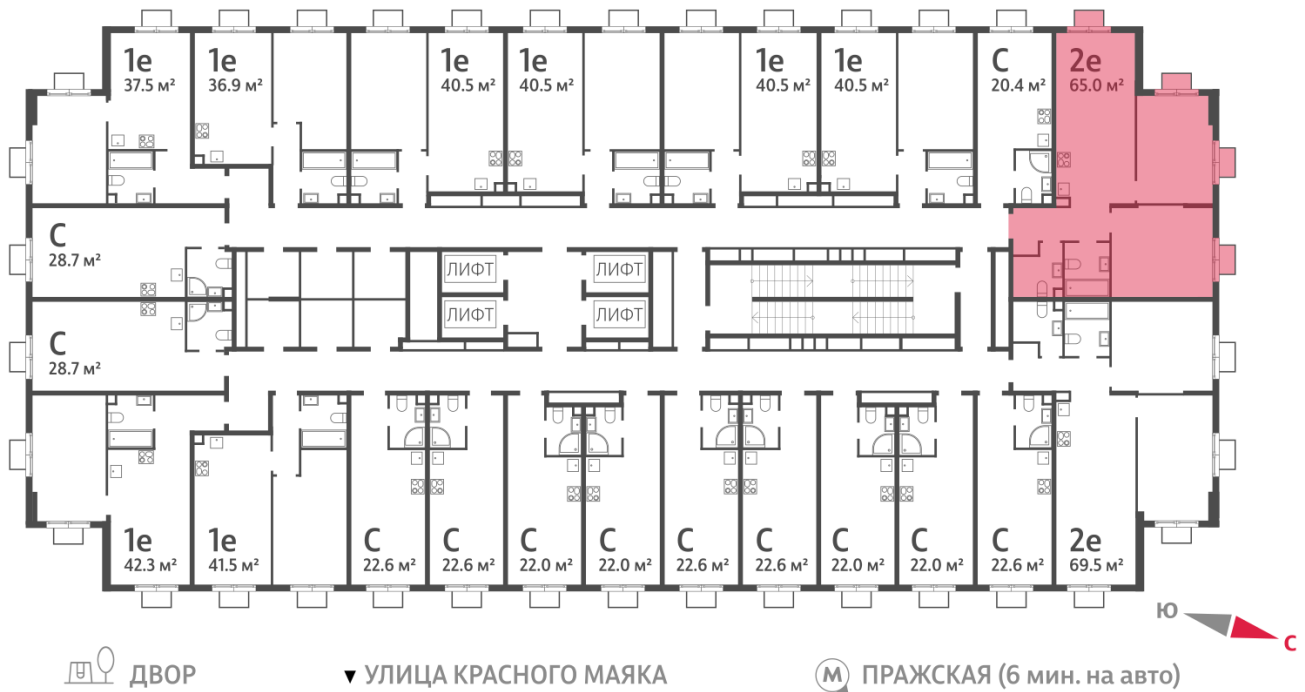

Жилой комплекс «ПАРКСАЙД», Очередь 1

🌳 ВИД НА ЛЕС

Информация действительна на 15.12.2024

* Данное предложение не является публичной офертой