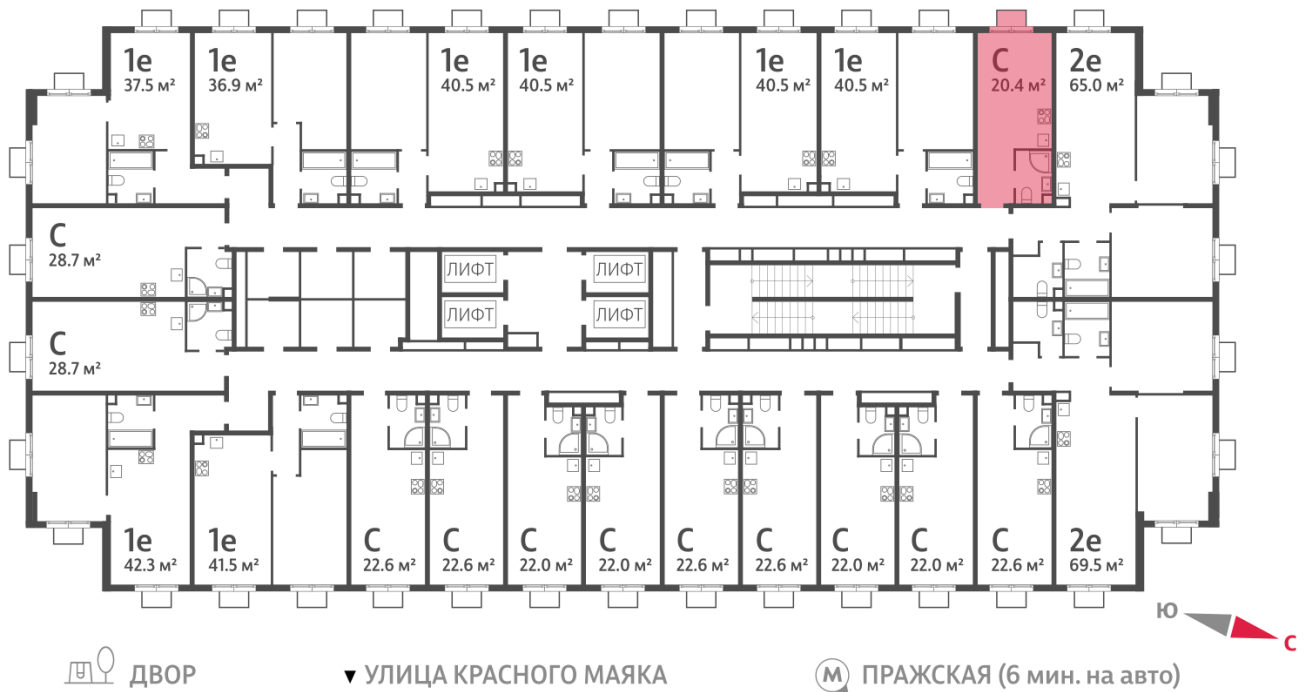

Жилой комплекс «ПАРКСАЙД», Очередь 1

🌳 ВИД НА ЛЕС

Информация действительна на 15.12.2024

* Данное предложение не является публичной офертой