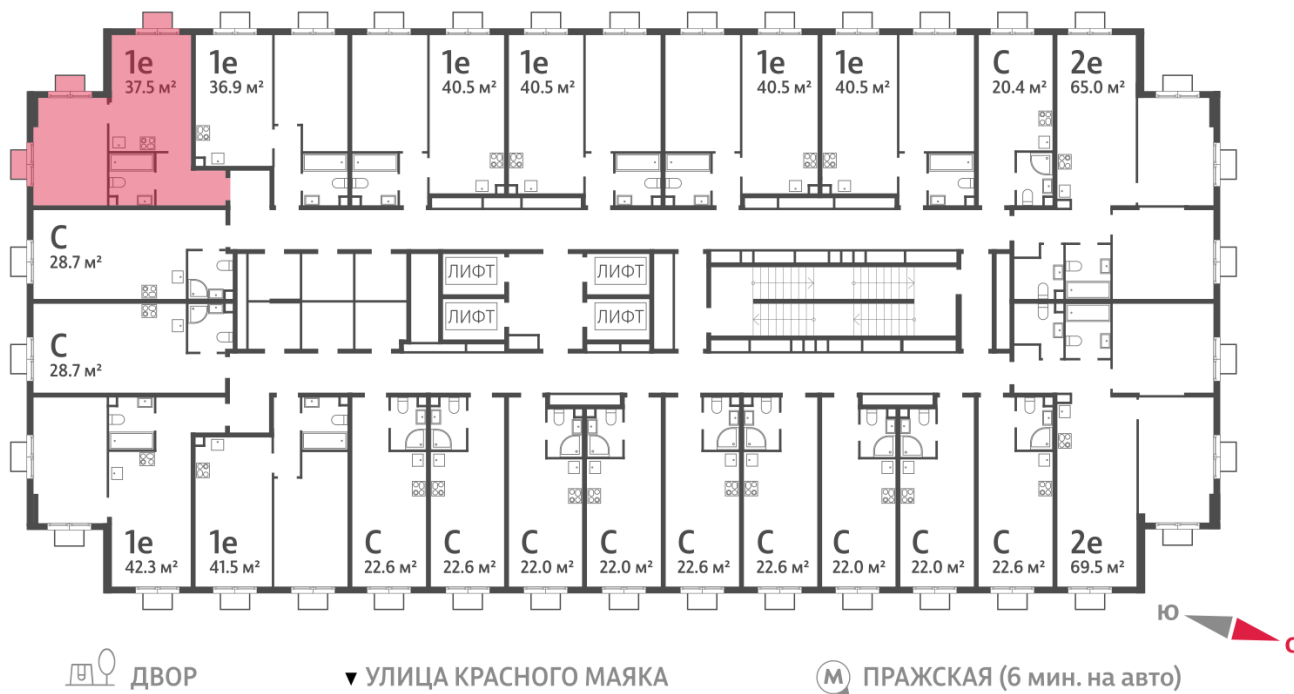

Жилой комплекс «ПАРКСАЙД», Очередь 1

🌳 ВИД НА ЛЕС

Информация действительна на 12.12.2024

* Данное предложение не является публичной офертой