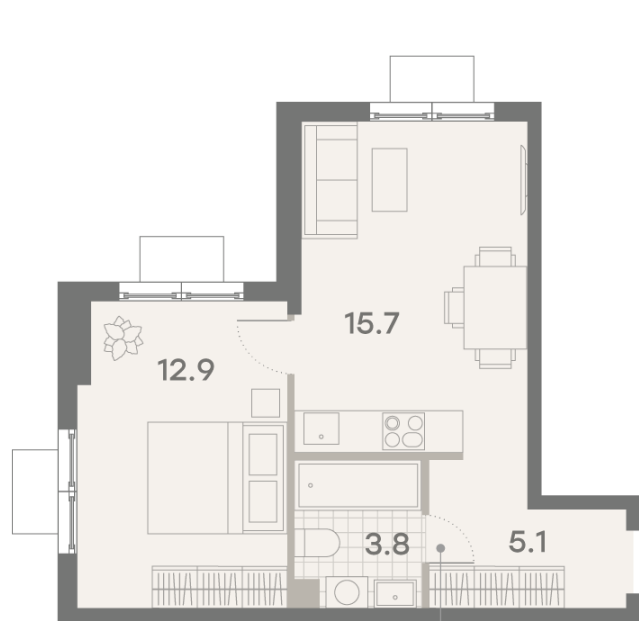

Жилой комплекс «ПАРКСАЙД», Очередь 1

Адрес: Чертаново Центральное район, ул.Красного Маяка, вл. 26

Станция метро: Пражская, Улица Академика Янгеля

1-комнатная евро квартира №1764

Спецпредложение:	13 892 287 руб	Подъезд:	1
Базовая цена:	18 883 087 руб	Этаж:	23
Количество комнат	1	Всего этажей	23
Общая площадь	37.5 м²	Тип планировки:	1eC-1-2-23
		Отделка:	с отделкой

Европланировка

Видовая

1eC-1-2-23	
1e	37.5

Информация действительна на 12.12.2024

* Данное предложение не является публичной офертой