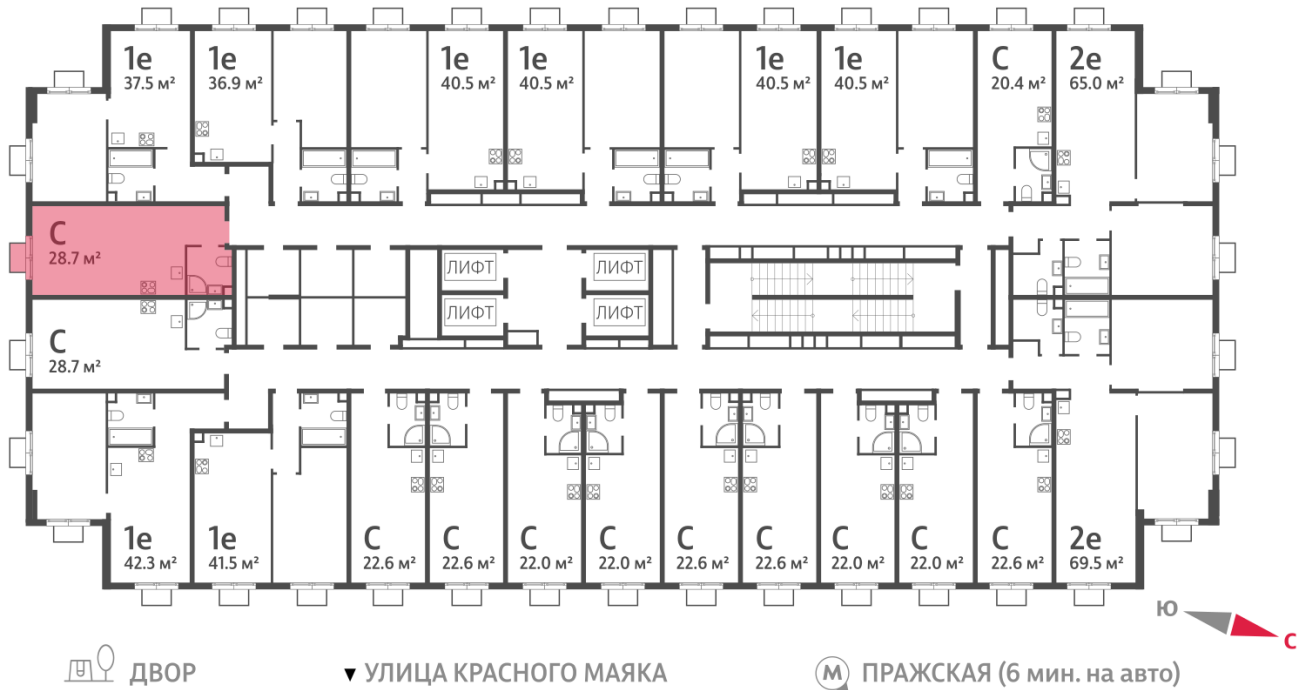

Жилой комплекс «ПАРКСАЙД», Очередь 1

🌳 ВИД НА ЛЕС

Информация действительна на 15.12.2024

* Данное предложение не является публичной офертой