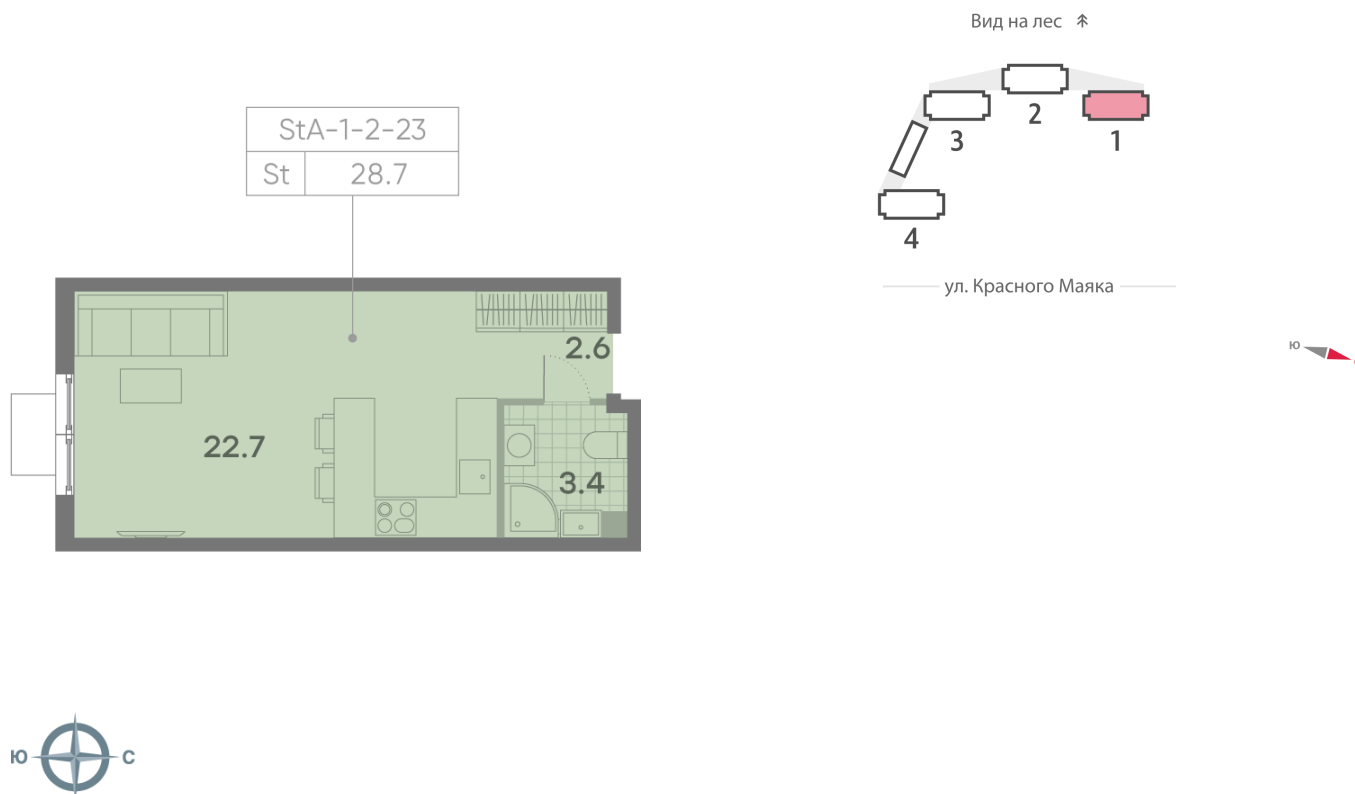

Жилой комплекс «ПАРКСАЙД», Очередь 1

Адрес: Чертаново Центральное район, ул.Красного Маяка, вл. 26

Станция метро: Пражская, Улица Академика Янгеля

Студия №1763

Спецпредложение:	12 781 372 руб	Подъезд:	1
Базовая цена:	14 774 013 руб	Этаж:	23
Количество комнат	1	Всего этажей	23
Общая площадь	28.7 м ²	Тип планировки:	StA-1-2-23
		Отделка:	с отделкой